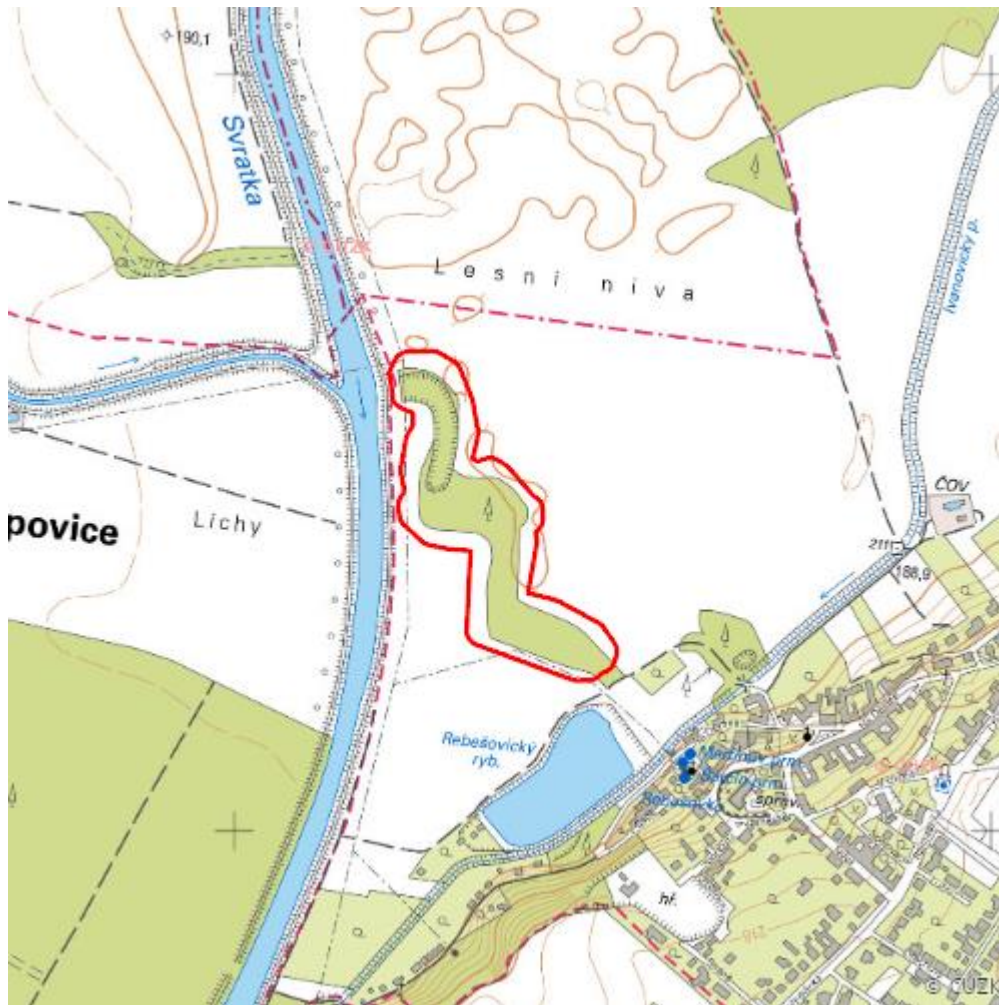

Mrtvé rameno Svratky

L.BO.47

Localisation:	49.107743N 16.629511E
Area:	5.318 ha
Category:	Wetlands of local importance
Wetland's type:	3
Reason protection:	Am
Altitude:	190 - 197 m

Natural habitats

Habitat code	Habitat name	Code of the habitat type	Name the habitat type	Area	Relative area (%)	Habitat quality (1-4)
L2.4	Měkké luhy nížinných řek	91E0	Smíšené jasanovo-olšové lužní lesy temperátní a boreální Evropy (<i>Alno-Padion</i> , <i>Alnion incanae</i> , <i>Salicion albae</i>)	2.736 ha	51.44	4
M1.7	Vegetace vysokých ostřic	--	--	0.087 ha	1.64	2

Literature

CHYTIL, J.; HAKROVÁ, P.; HUDEC, K. (eds.) et al. (1999). *Mokřady České republiky: Přehled vodních a mokřadních lokalit České republiky*. Mikulov: Český ramsarský výbor. 327 s.