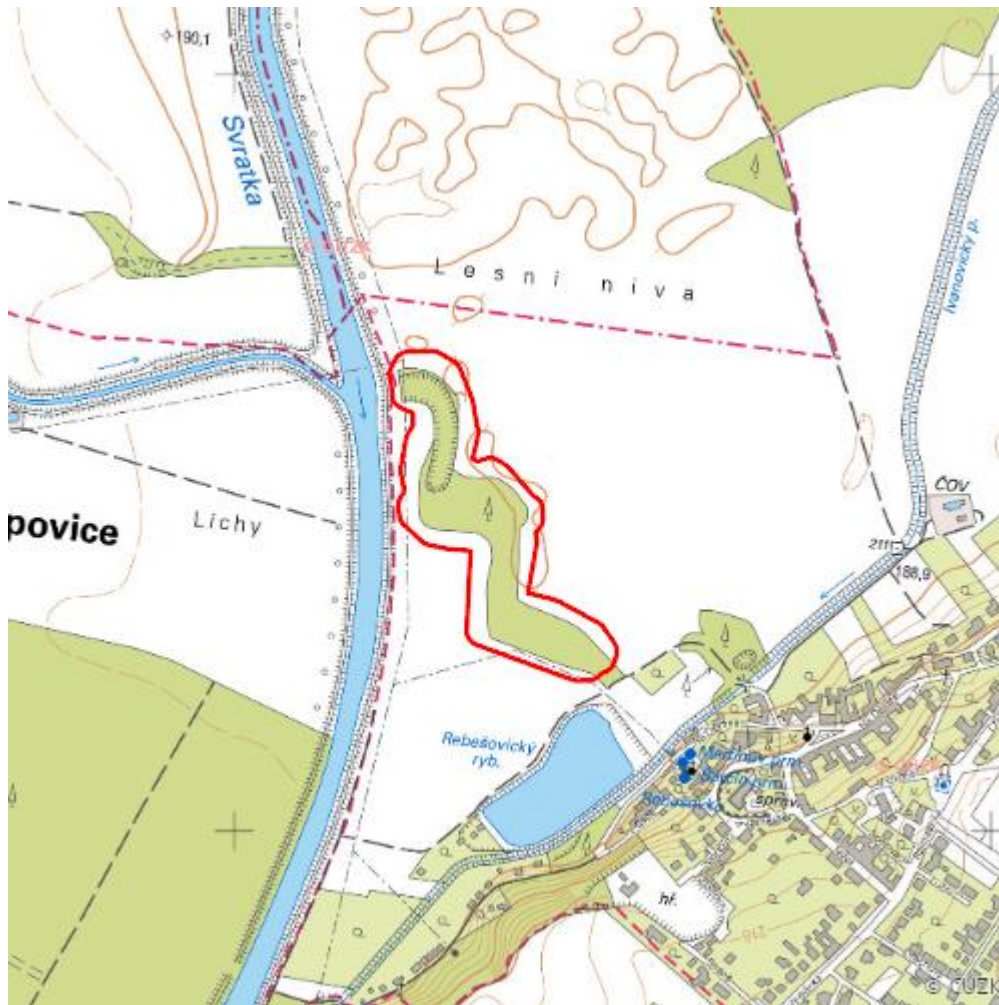

# Mrtvé rameno Svratky

L.BO.47

<b>Localisation:</b>	49.107743N 16.629511E
<b>Area:</b>	5.318 ha
<b>Category:</b>	Wetlands of local importance
<b>Wetland's type:</b>	3
<b>Reason protection:</b>	Am
<b>Altitude:</b>	190 - 197 m

## Natural habitats

Habitat code	Habitat name	Code of the habitat type	Name the habitat type	Area	Relative area (%)	Habitat quality (1-4)
L2.4	Měkké luhy nížinných řek	91E0	Smíšené jasanovo-olšové lužní lesy temperátní a boreální Evropy ( <i>Alno-Padion</i> , <i>Alnion incanae</i> , <i>Salicion albae</i> )	2.736 ha	51.44	4
M1.7	Vegetace vysokých ostřic	--	--	0.087 ha	1.64	2

## Literature

CHYTIL, J.; HAKROVÁ, P.; HUDEC, K. (eds.) et al. (1999). *Mokřady České republiky: Přehled vodních a mokřadních lokalit České republiky*. Mikulov: Český ramsarský výbor. 327 s.