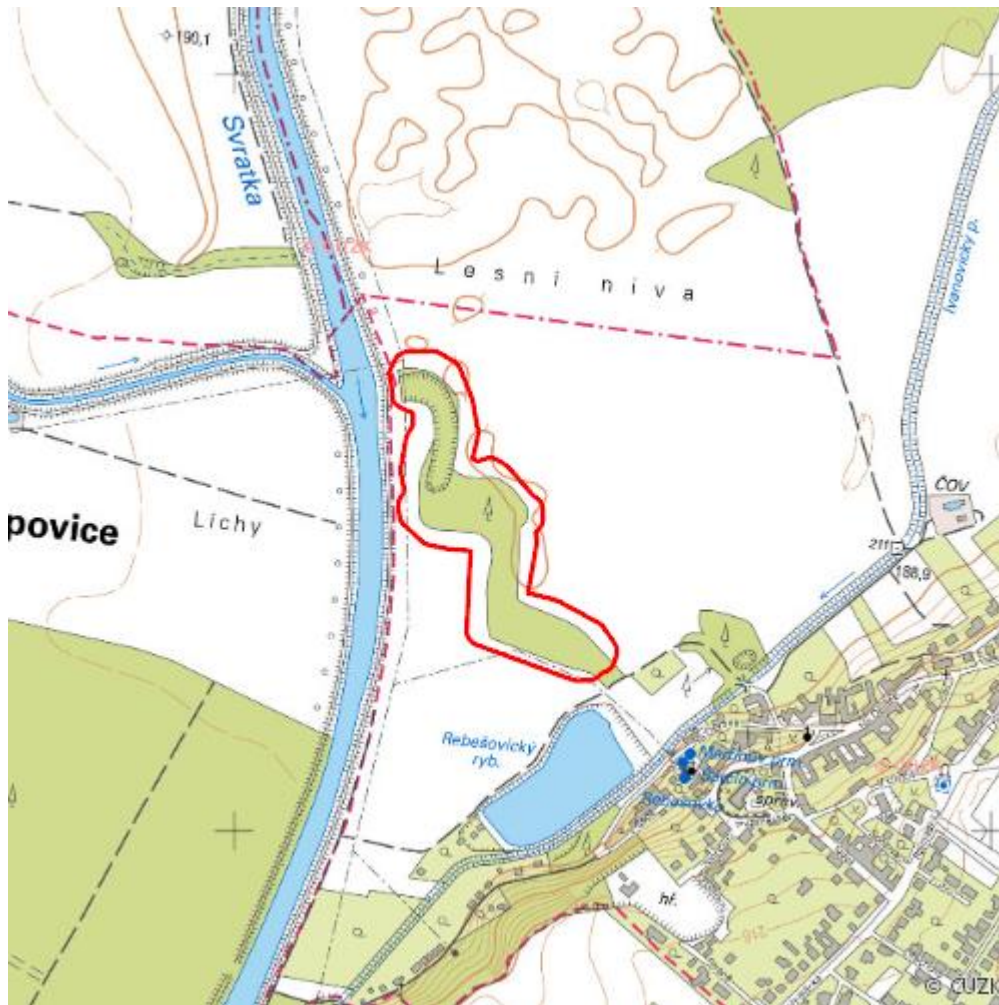

Mrtvé rameno Svratky

L.BO.47

Localisation:	49.107743N 16.629511E
Area:	5.318 ha
Category:	Wetlands of local importance
Wetland's type:	3
Reason protection:	Am
Altitude:	190 - 197 m

Natural habitats

Habitat code	Habitat name	Code of the habitat type	Name the habitat type	Area	Relative area (%)	Habitat quality (1-4)
L2.4	Měkké luhy nížinných řek	91E0	Smíšené jasanovo-olšové lužní lesy temperátní a boreální Evropy (<i>Alno-Padion</i> , <i>Alnion incanae</i> , <i>Salicion albae</i>)	2.736 ha	51.44	4
M1.7	Vegetace vysokých ostřic	--	--	0.087 ha	1.64	2

Literature

CHYTIL, J.; HAKROVÁ, P.; HUDEC, K. (eds.) et al. (1999). *Mokřady České republiky: Přehled vodních a mokřadních lokalit České republiky*. Mikulov: Český ramsarský výbor. 327 s.