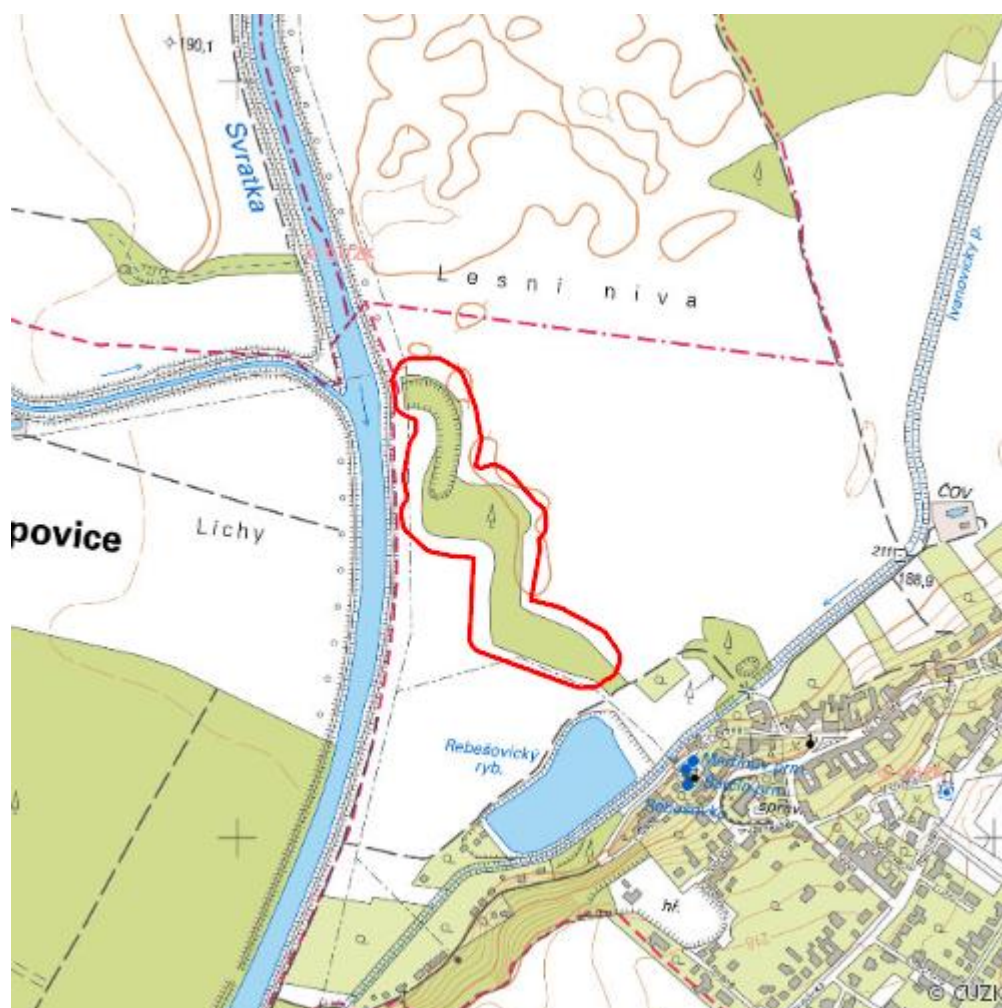

# Mrtvé rameno Svratky

L.BO.47

<b>Localisation:</b>	49.107743N 16.629511E
<b>Area:</b>	5.318 ha
<b>Category:</b>	Wetlands of local importance
<b>Wetland's type:</b>	3
<b>Reason protection:</b>	Am
<b>Altitude:</b>	190 - 197 m

## Natural habitats

Habitat code	Habitat name	Code of the habitat type	Name the habitat type	Area	Relative area (%)	Habitat quality (1-4)
L2.4	Měkké luhy nížinných řek	91E0	Smíšené jasanovo-olšové lužní lesy temperátní a boreální Evropy ( <i>Alno-Padion</i> , <i>Alnion incanae</i> , <i>Salicion albae</i> )	2.736 ha	51.44	4
M1.7	Vegetace vysokých ostřic	--	--	0.087 ha	1.64	2

## Literature

CHYTIL, J.; HAKROVÁ, P.; HUDEC, K. (eds.) et al. (1999). *Mokřady České republiky: Přehled vodních a mokřadních lokalit České republiky*. Mikulov: Český ramsarský výbor. 327 s.