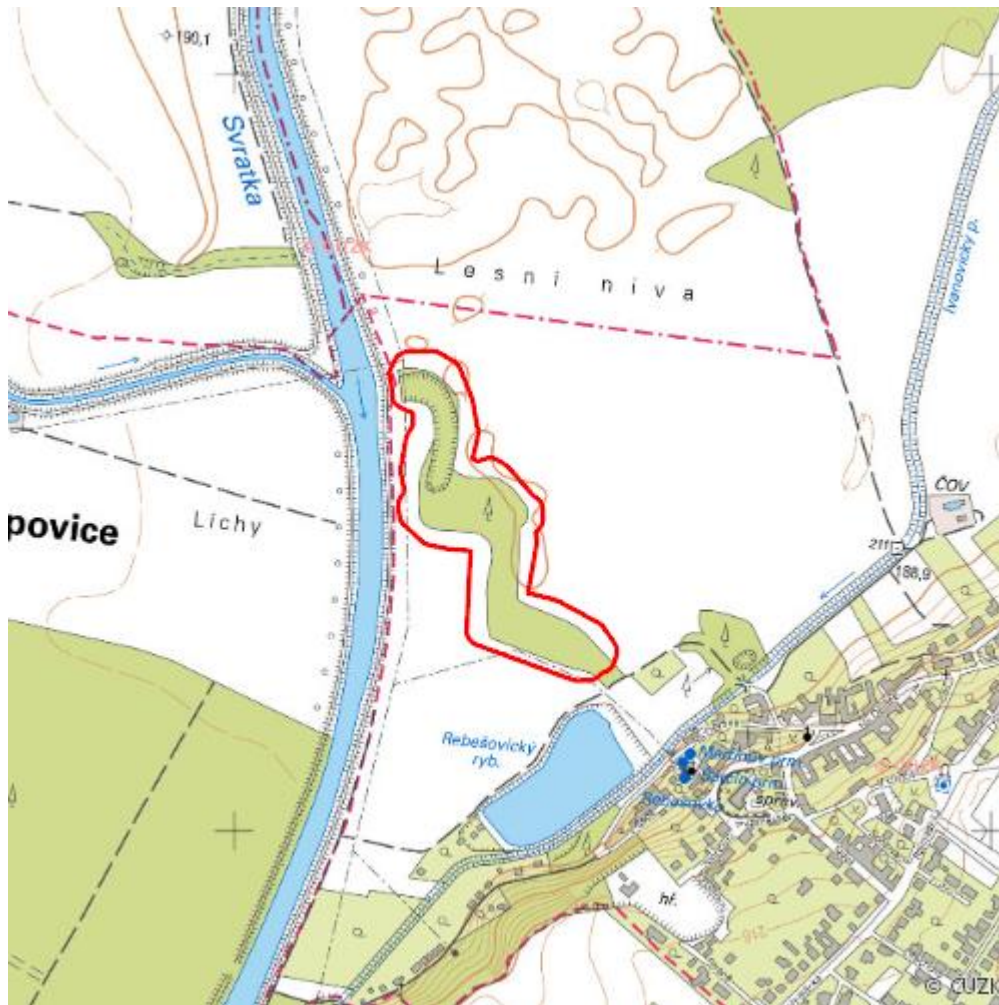

Mrtvé rameno Svratky

L.BO.47

Localisation: 49.107743N 16.629511E

Area: 5.318 ha

Category: Wetlands of local importance

Wetland's type: 3

Reason protection: Am

Altitude: 190 - 197 m

Natural habitats

Habitat code	Habitat name	Code of the habitat type	Name the habitat type	Area	Relative area (%)	Habitat quality (1-4)
L2.4	Měkké luhy nížinných řek	91E0	Smíšené jasanovo-olšové lužní lesy temperátní a boreální Evropy (<i>Alno-Padion</i> , <i>Alnion incanae</i> , <i>Salicion albae</i>)	2.736 ha	51.44	4
M1.7	Vegetace vysokých ostřic	--	--	0.087 ha	1.64	2

Literature

CHYTIL, J.; HAKROVÁ, P.; HUDEC, K. (eds.) et al. (1999). *Mokřady České republiky: Přehled vodních a mokřadních lokalit České republiky*. Mikulov: Český ramsarský výbor. 327 s.