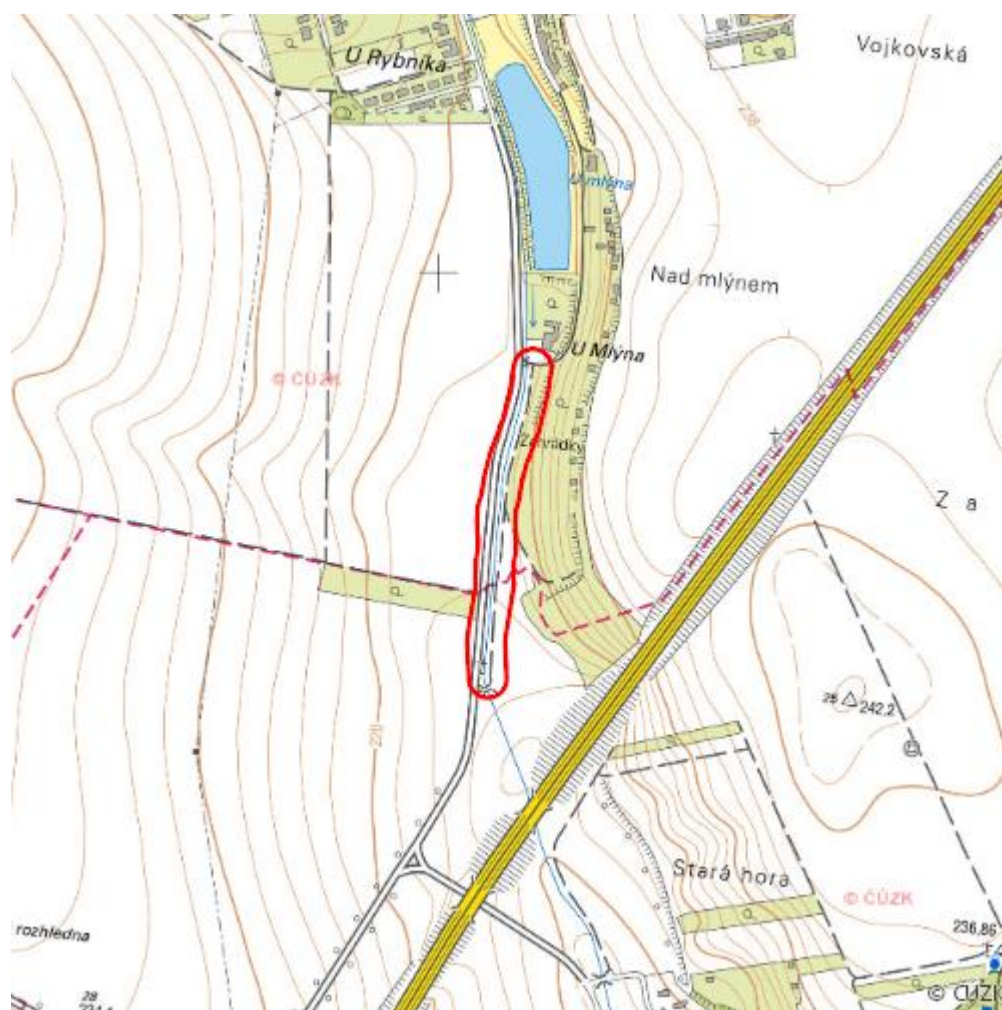

Sobotovická niva

L.BO.50

Localisation:	49.068179N 16.549807E
Area:	2.293 ha
Category:	Wetlands of local importance
Wetland's type:	4, 5, 6
Reason protection:	Am
Altitude:	224 - 224 m

List of species of conservation finding database

Category	Latin name of the species	Czech name of the species	Protection category (Law 114/92 Sb.)	Directive of birds/habitats	Red list	Invasiveness (i)	Year of last record
Cévnaté rostliny	<i>Prunus cerasifera</i>	slivoň myrobalán	--	--	--	BL2	2015
Cévnaté rostliny	<i>Robinia pseudacacia</i>	trnovník akát	--	--	--	BL2	2015