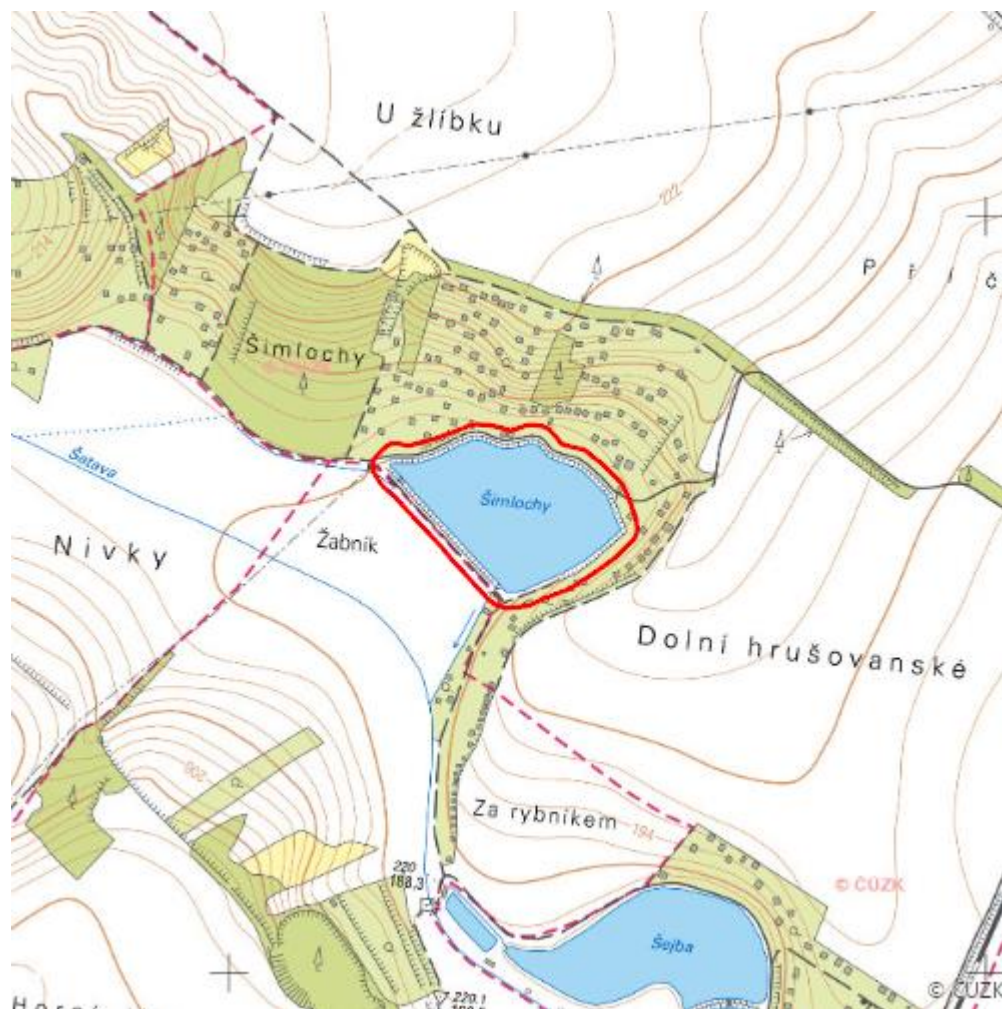

# Šimlochy

L.BO.55

<b>Localisation:</b>	49.051925N 16.583745E
<b>Area:</b>	5.525 ha
<b>Category:</b>	Wetlands of local importance
<b>Wetland's type:</b>	13
<b>Reason protection:</b>	Am
<b>Altitude:</b>	197 - 200 m