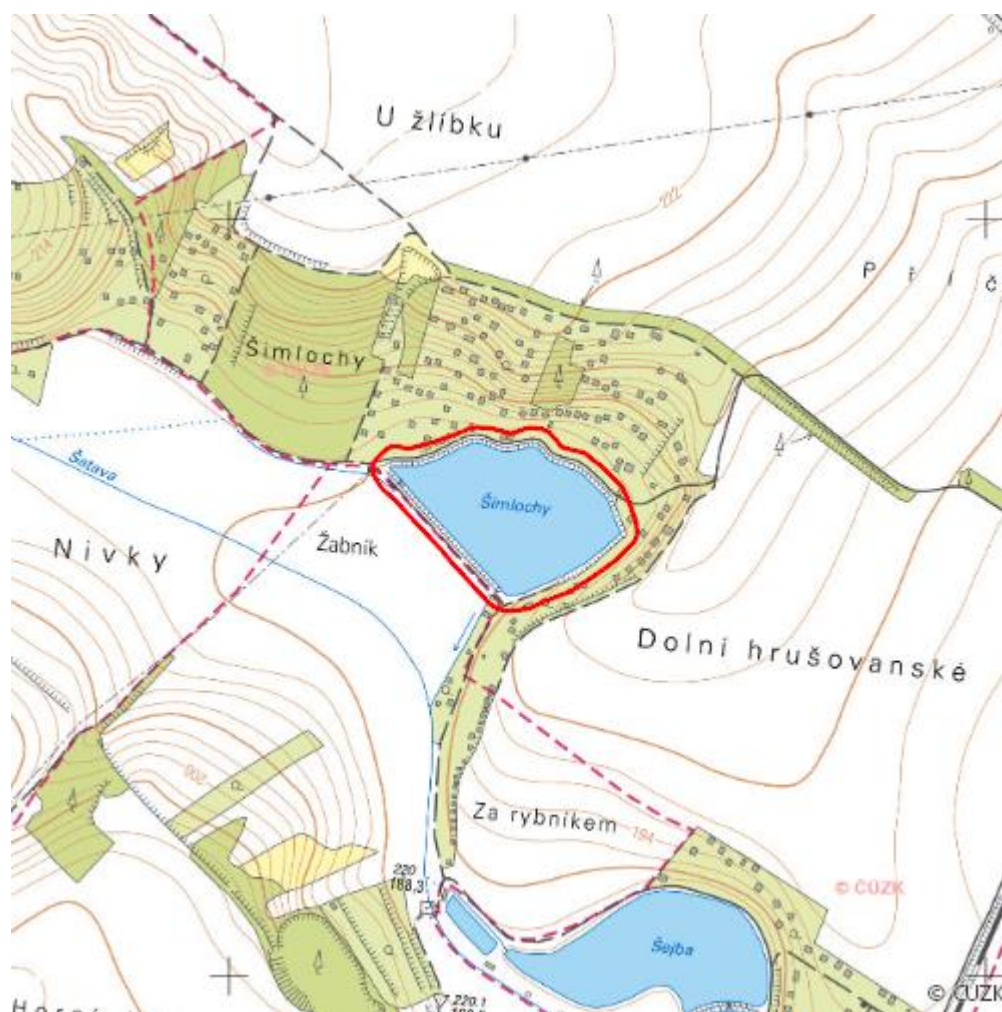

# Šimlochy

L.BO.55

<b>Localisation:</b>	49.051925N 16.583745E
<b>Area:</b>	5.525 ha
<b>Category:</b>	Wetlands of local importance
<b>Wetland's type:</b>	13
<b>Reason protection:</b>	Am
<b>Altitude:</b>	197 - 200 m