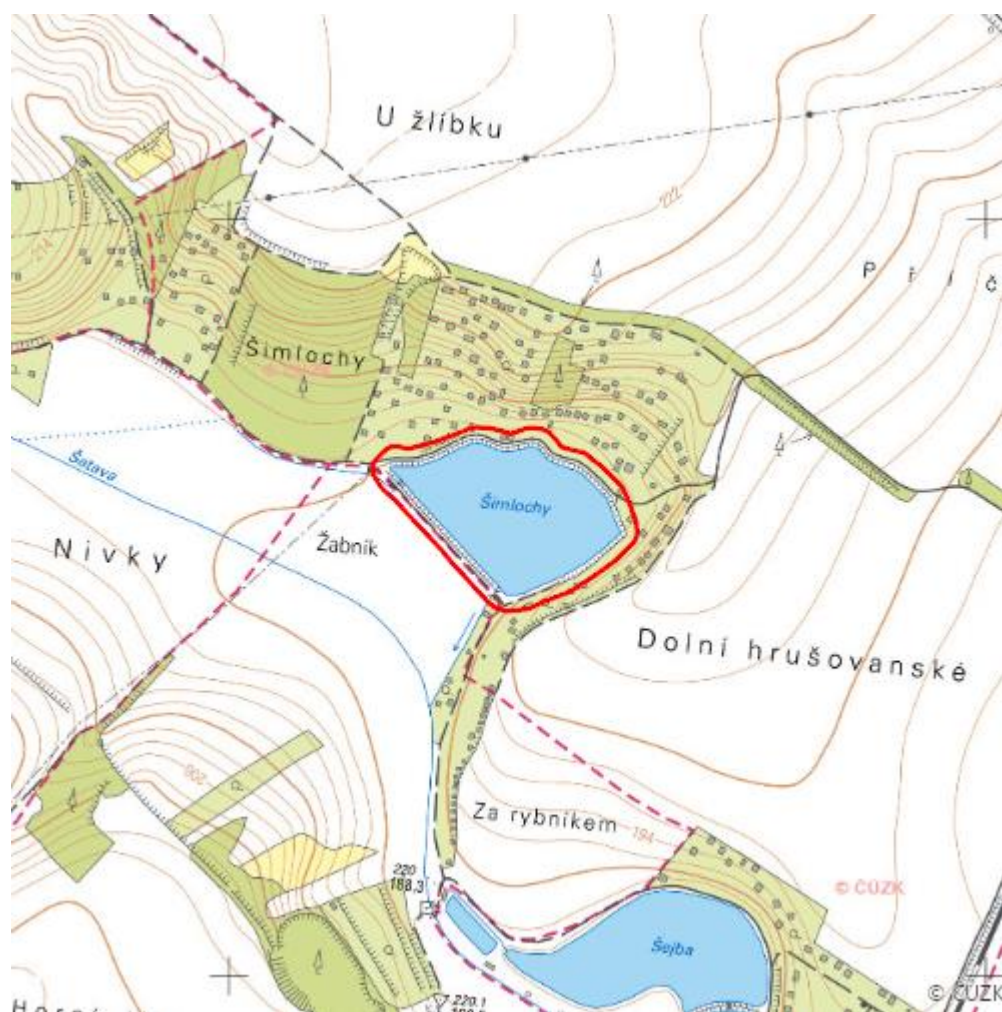

Šimlochy

L.BO.55

Localisation:	49.051925N 16.583745E
Area:	5.525 ha
Category:	Wetlands of local importance
Wetland's type:	13
Reason protection:	Am
Altitude:	197 - 200 m

Natural habitats

Habitat code	Habitat name	Code of the habitat type	Name the habitat type	Area	Relative area (%)	Habitat quality (1-4)
M1.1	Rákosiny eutrofních stojatých vod	--	--	0.117 ha	2.11	1