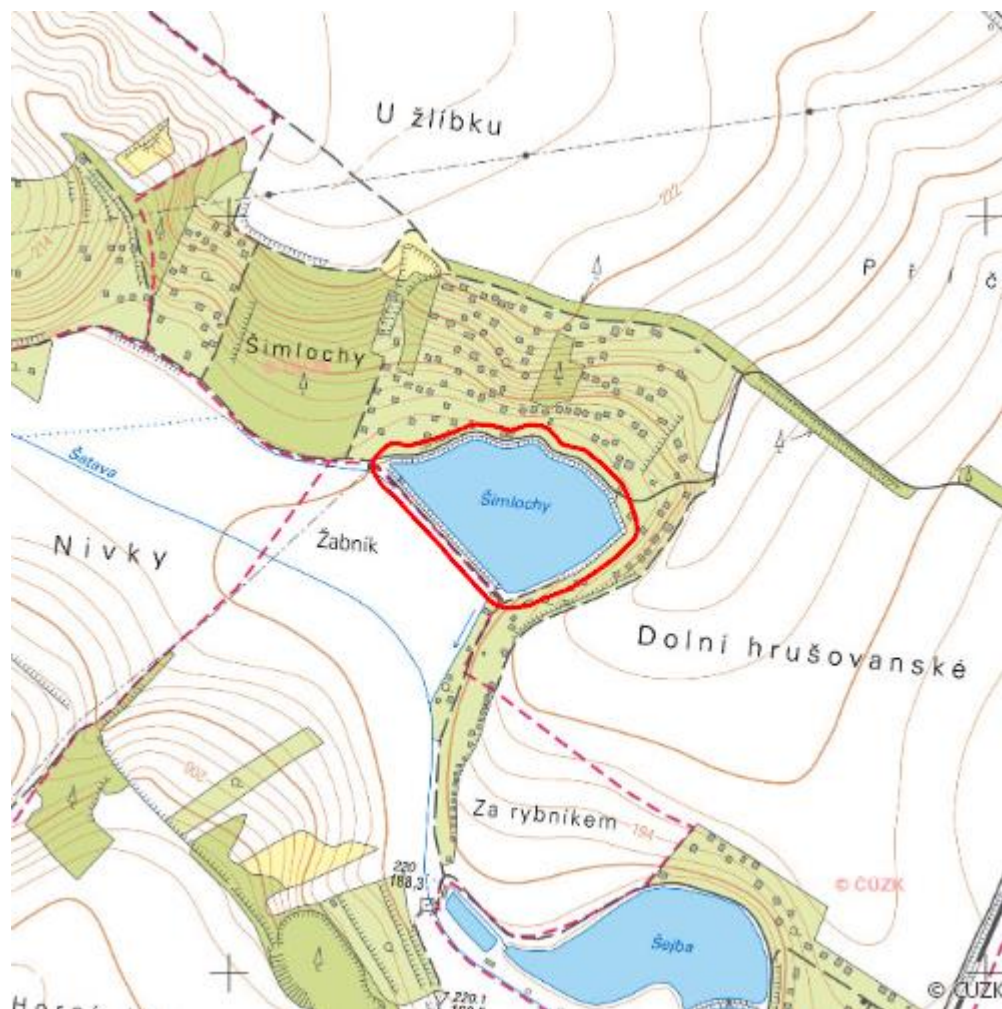

Šimlochy

L.BO.55

Localisation:	49.051925N 16.583745E
Area:	5.525 ha
Category:	Wetlands of local importance
Wetland's type:	13
Reason protection:	Am
Altitude:	197 - 200 m

Natural habitats

Habitat code	Habitat name	Code of the habitat type	Name the habitat type	Area	Relative area (%)	Habitat quality (1-4)
M1.1	Rákosiny eutrofních stojatých vod	--	--	0.117 ha	2.11	1