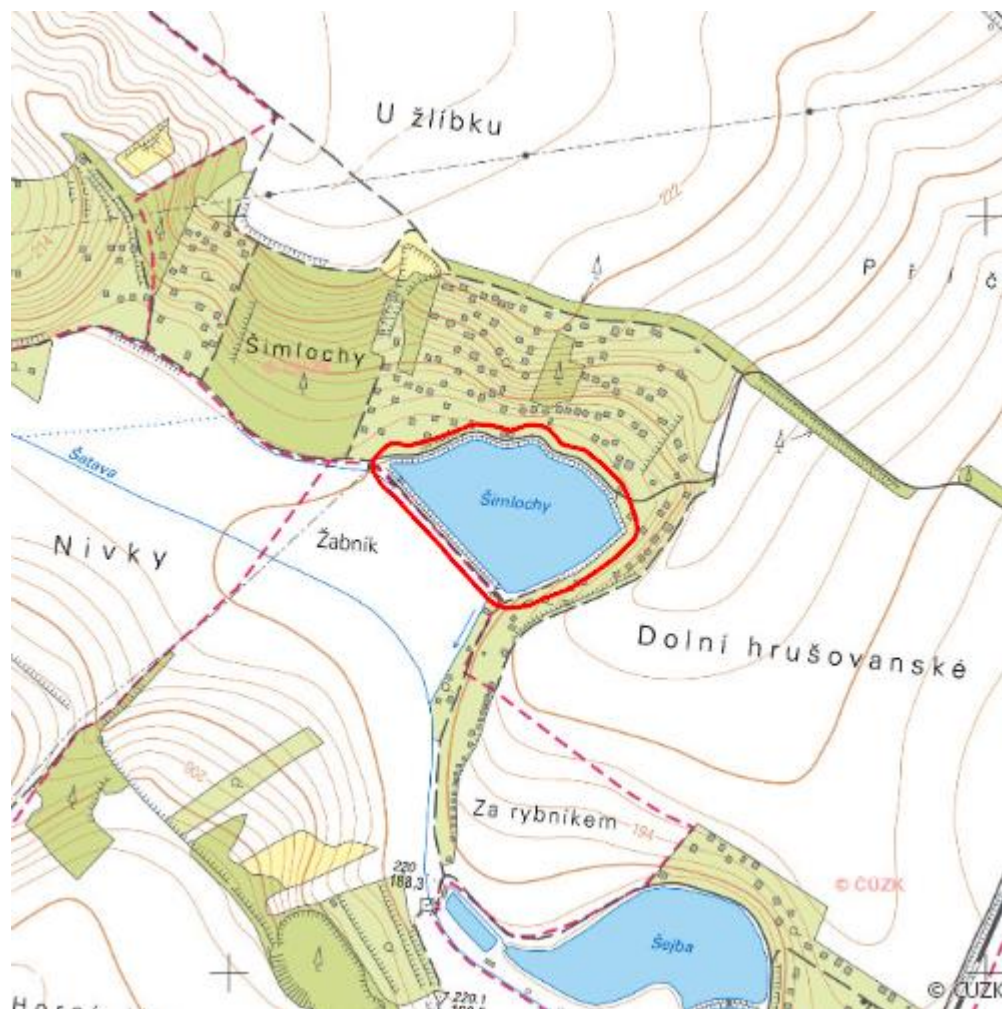

Šimlochy

L.BO.55

Localisation:	49.051925N 16.583745E
Area:	5.525 ha
Category:	Wetlands of local importance
Wetland's type:	13
Reason protection:	Am
Altitude:	197 - 200 m

Natural habitats

Habitat code	Habitat name	Code of the habitat type	Name the habitat type	Area	Relative area (%)	Habitat quality (1-4)
M1.1	Rákosiny eutrofních stojatých vod	--	--	0.117 ha	2.11	1