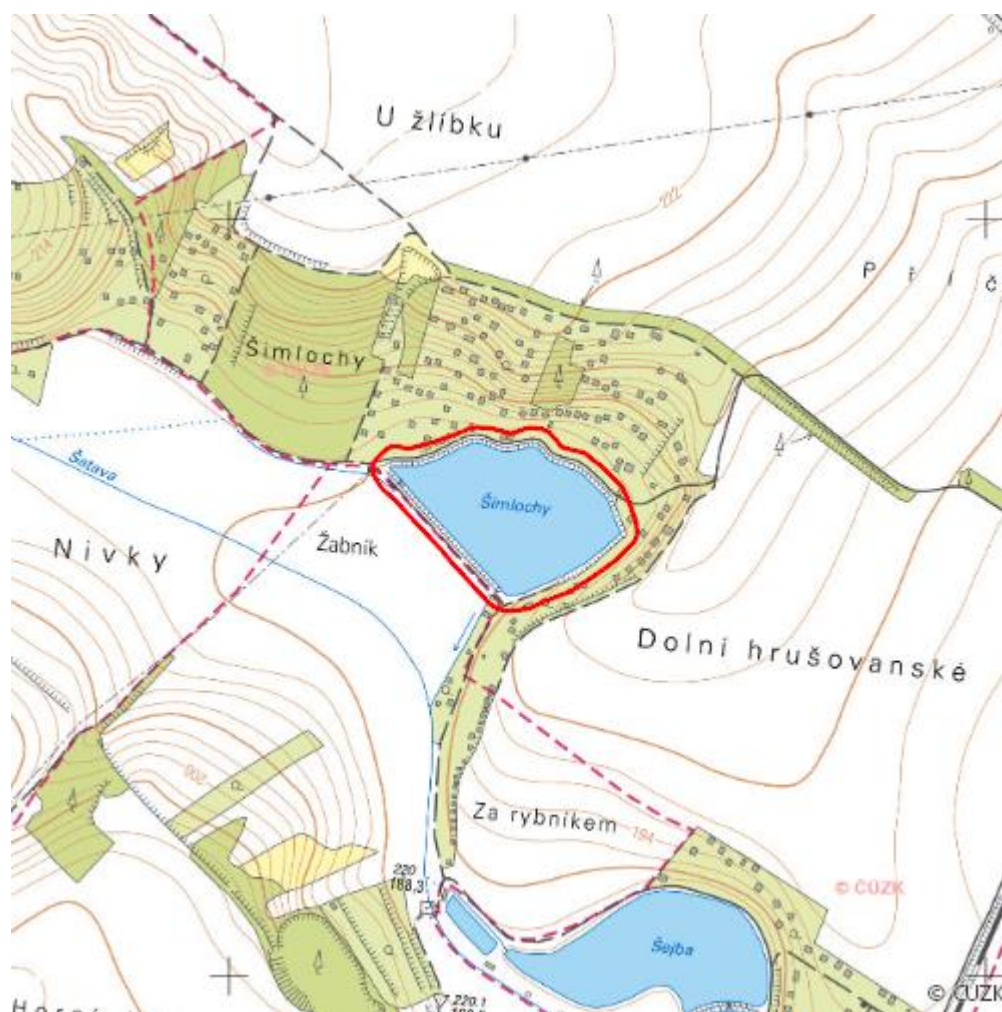

Šimlochy

L.BO.55

Localisation:	49.051925N 16.583745E
Area:	5.525 ha
Category:	Wetlands of local importance
Wetland's type:	13
Reason protection:	Am
Altitude:	197 - 200 m

Natural habitats

Habitat code	Habitat name	Code of the habitat type	Name the habitat type	Area	Relative area (%)	Habitat quality (1-4)
M1.1	Rákosiny eutrofních stojatých vod	--	--	0.117 ha	2.11	1