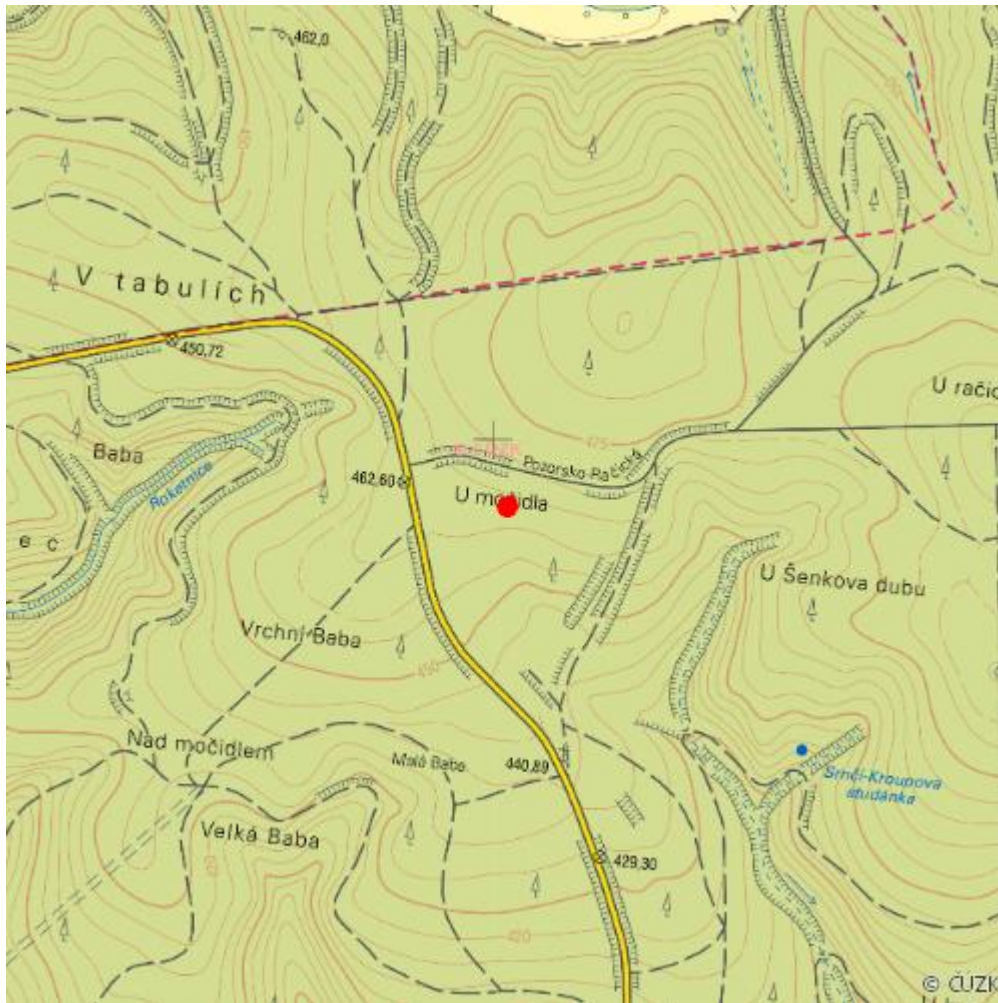

Močidlo

L.BO.88

| | |
|---------------------------|------------------------------|
| Localisation: | 49.232518N 16.797654E |
| Area: | Neznámá |
| Category: | Wetlands of local importance |
| Wetland's type: | 3 |
| Reason protection: | B |
| Altitude: | Neznámá |

Literature

CHYTL, J.; HAKROVÁ, P.; HUDEC, K. (eds.) et al. (1999). *Mokřady České republiky: Přehled vodních a*

mokřadních lokalit České republiky. Mikulov: Český ramsarský výbor. 327 s.