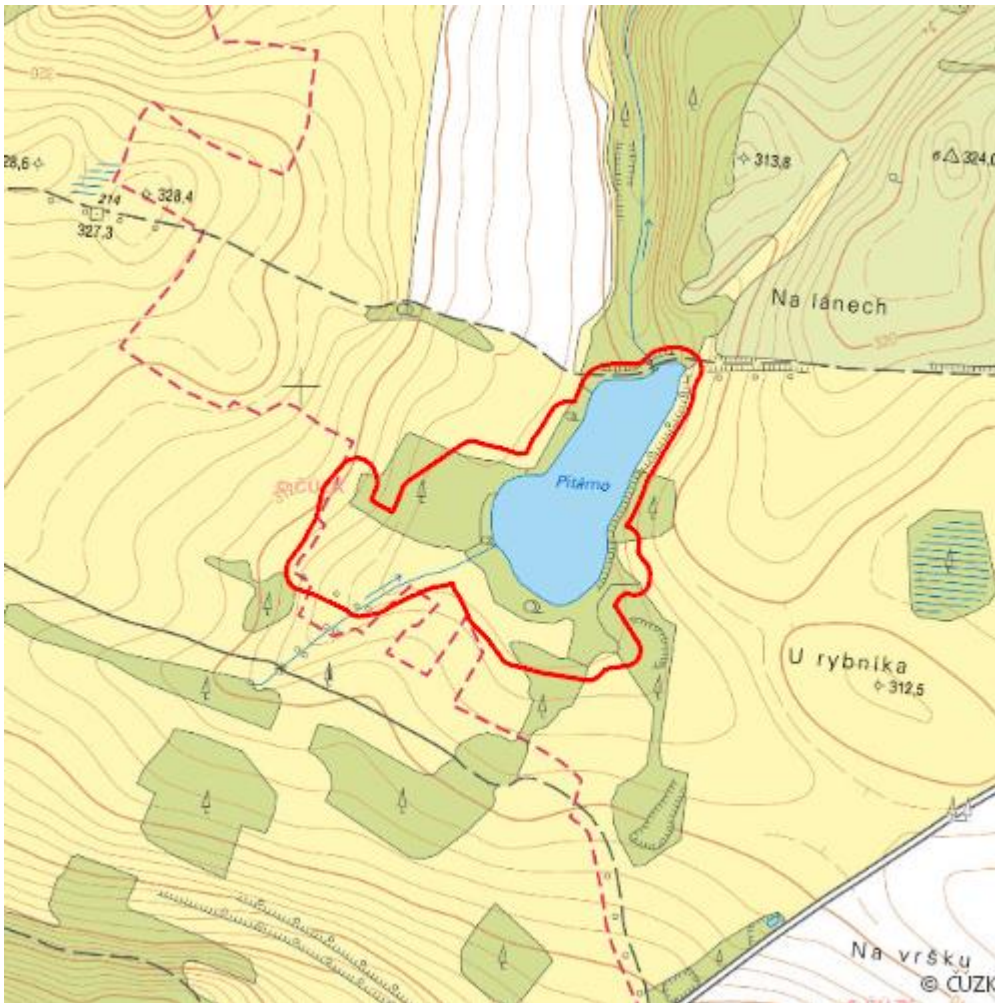

# Rybník u Dívčího hradu - malý

L.BR.04

<b>Localisation:</b>	50.242978N 17.620971E
<b>Area:</b>	12.107 ha
<b>Category:</b>	Wetlands of local importance
<b>Wetland's type:</b>	5, 7, 13
<b>Reason protection:</b>	0
<b>Altitude:</b>	302 - 312 m

## Natural habitats

Habitat code	Habitat name	Code of the habitat type	Name the habitat type	Area	Relative area (%)	Habitat quality (1-4)
K1	Mokřadní vrbiny	--	--	0.508 ha	4.2	3.3
K3	Vysoké mezofilní a xerofilní křoviny	--	--	0.134 ha	1.11	4
L2.2	Údolní jasanovo-olšové luhy	91E0	Smíšené jasanovo-olšové lužní lesy temperátní a boreální Evropy ( <i>Alno-Padion</i> , <i>Alnion incanae</i> , <i>Salicion albae</i> )	0.478 ha	3.95	2.29
L3.2	Polonské dubohabřiny	9170	Dubohabřiny asociace <i>Galio-Carpinetum</i>	0.438 ha	3.62	4
L7.1	Suché acidofilní doubravy	--	--	0.433 ha	3.58	3.69
M1.1	Rákosiny eutrofních stojatých vod	--	--	1.544 ha	12.75	4
M1.7	Vegetace vysokých ostržic	--	--	0.255 ha	2.11	3
T1.1	Mezofilní ovsíkové louky	6510	Extenzivní sečené louky nížin až podhůří ( <i>Arrhenatherion</i> , <i>Brachypodio-Centaureion nemoralis</i> )	0.186 ha	1.54	1.59
T1.5	Vlhké pcháčové louky	--	--	2.021 ha	16.69	1.79
V1G	Makrofytní vegetace přirozeně eutrofních a mezotrofních stojatých vod, porosty bez ochranných významných vodních makrofytů	--	--	3.605 ha	29.77	3

## Photos