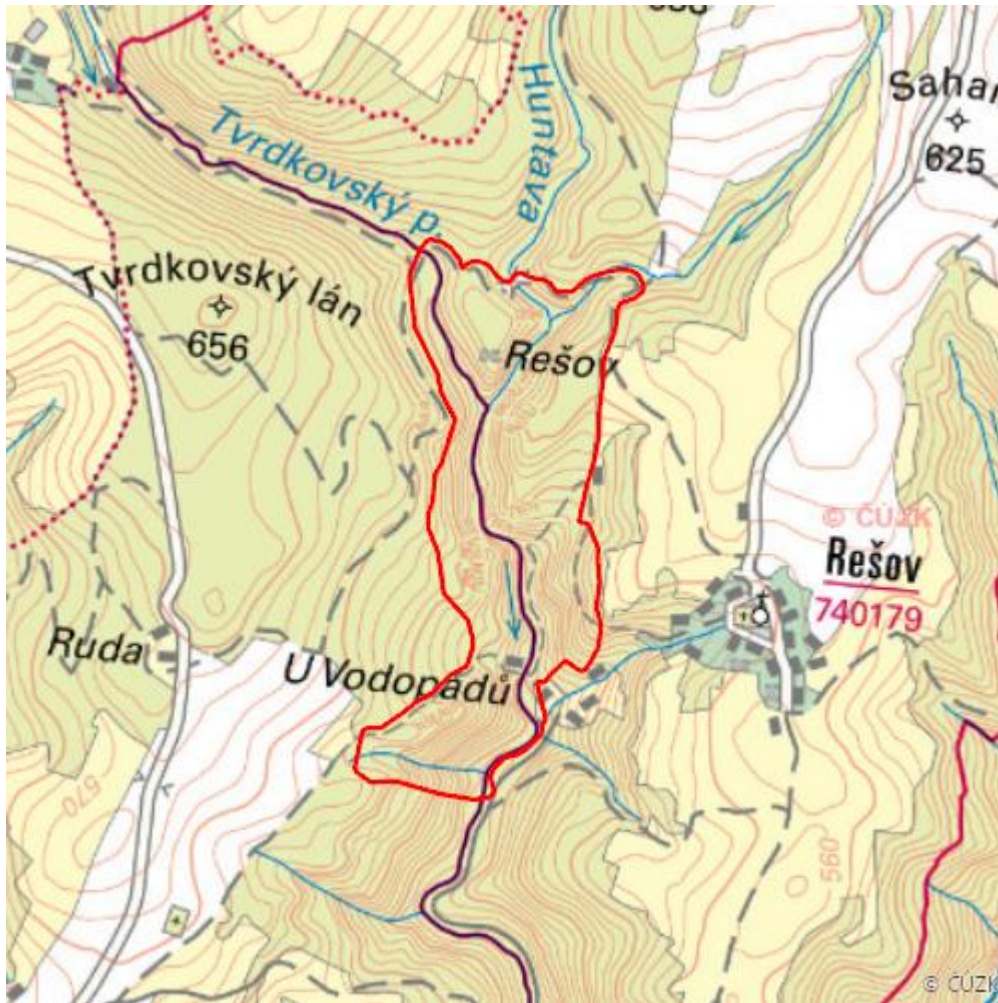

# Rešovské vodopády

L.BR.07

<b>Localisation:</b>	49.882253N 17.209215E
<b>Area:</b>	89.025 ha
<b>Category:</b>	Wetlands of local importance
<b>Wetland's type:</b>	6
<b>The degree of protection:</b>	SCI, NNR
<b>Reason protection:</b>	KE
<b>Altitude:</b>	443 - 568 m