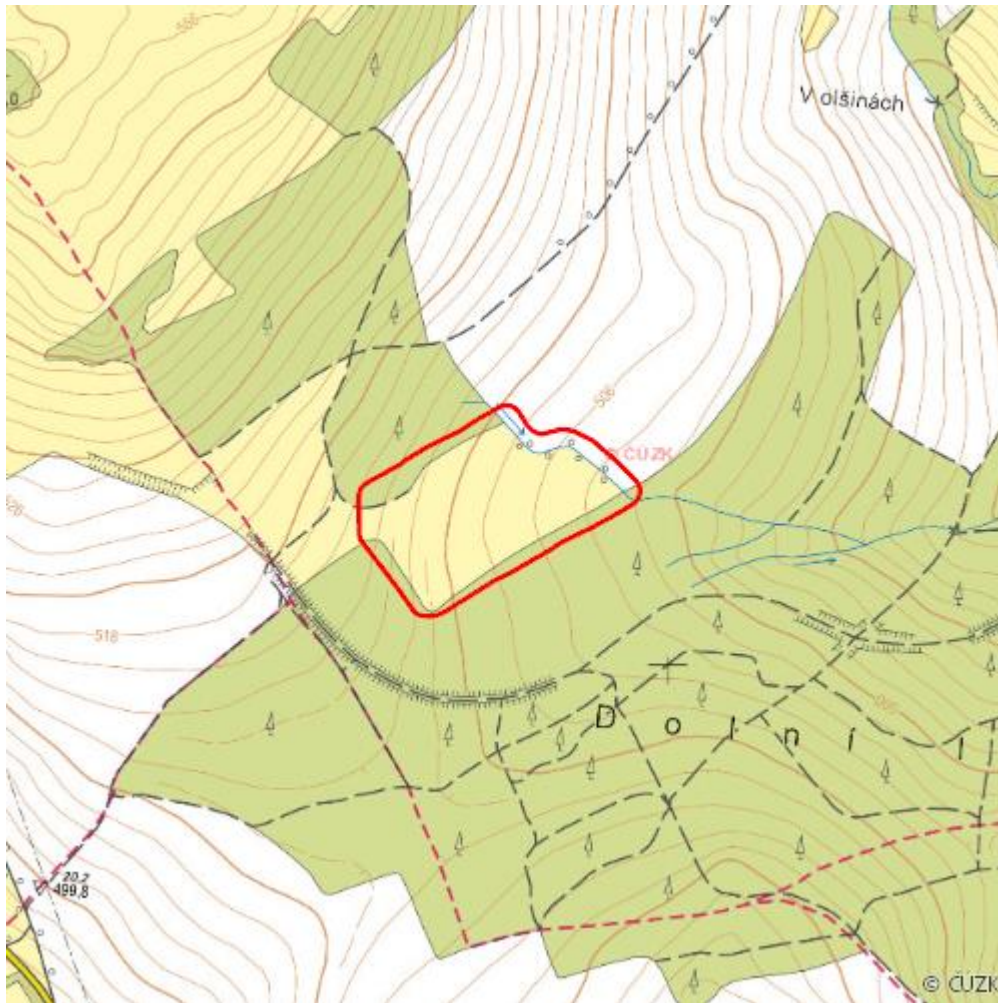

Bělídlo

L.BR.14

Localisation:	49.948874N 17.629376E
Area:	6.010 ha
Category:	Wetlands of local importance
Wetland's type:	5
Reason protection:	B
Altitude:	484 - 502 m

Natural habitats

Habitat code	Habitat name	Code of the habitat type	Name the habitat type	Area	Relative area (%)	Habitat quality (1-4)
T1.5	Vlhké pcháčové louky	--	--	4.161 ha	69.23	2