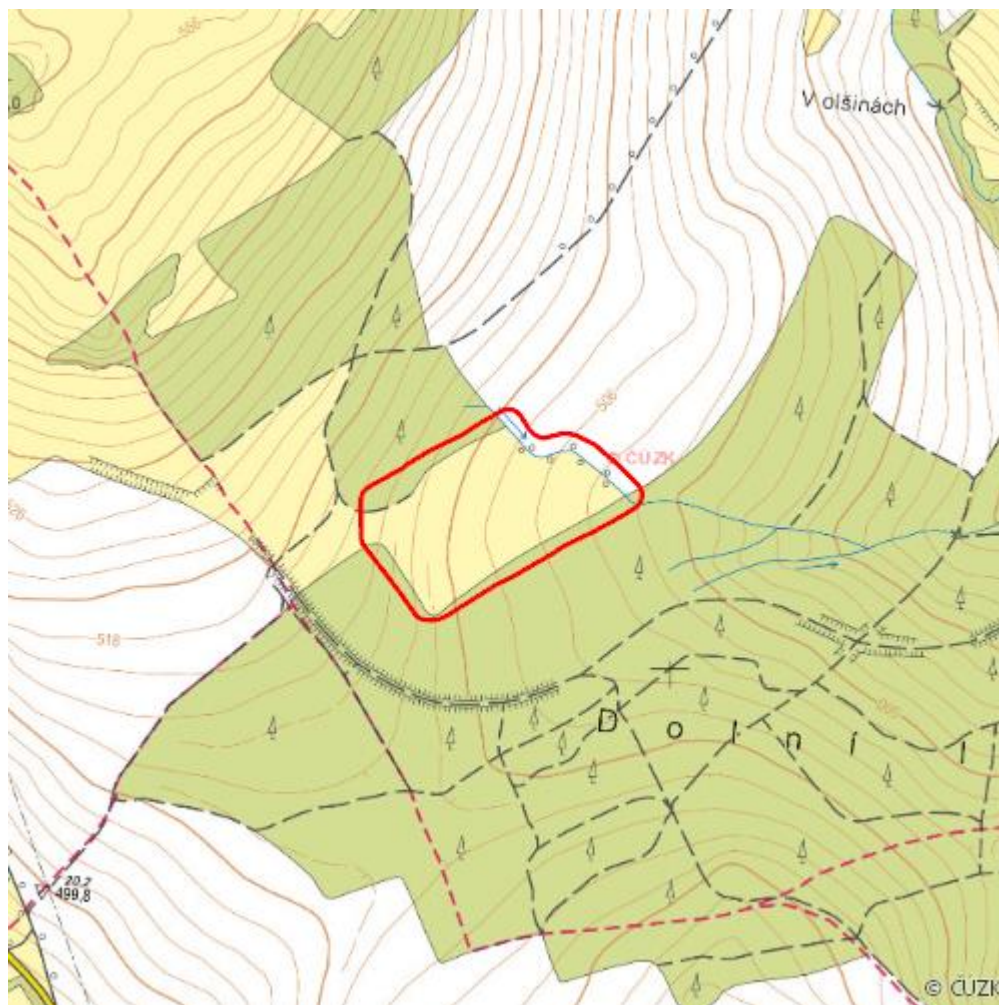

Bělídlo

L.BR.14

Localisation:	49.948874N 17.629376E
Area:	6.010 ha
Category:	Wetlands of local importance
Wetland's type:	5
Reason protection:	B
Altitude:	484 - 502 m

Natural habitats

Habitat code	Habitat name	Code of the habitat type	Name the habitat type	Area	Relative area (%)	Habitat quality (1-4)
T1.5	Vlhké pcháčové louky	--	--	4.161 ha	69.23	2