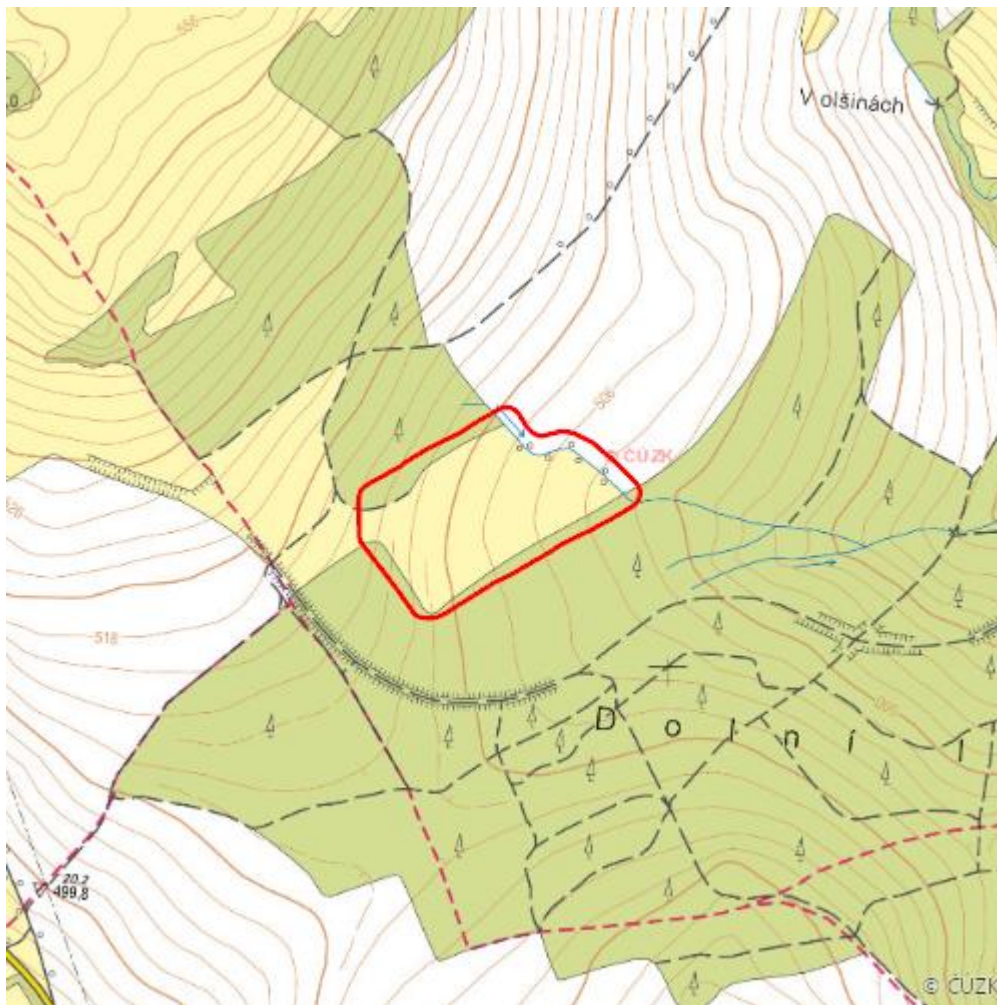

Bělídlo

L.BR.14

Localisation:	49.948874N 17.629376E
Area:	6.010 ha
Category:	Wetlands of local importance
Wetland's type:	5
Reason protection:	B
Altitude:	484 - 502 m

Natural habitats

Habitat code	Habitat name	Code of the habitat type	Name the habitat type	Area	Relative area (%)	Habitat quality (1-4)
T1.5	Vlhké pcháčové louky	--	--	4.161 ha	69.23	2