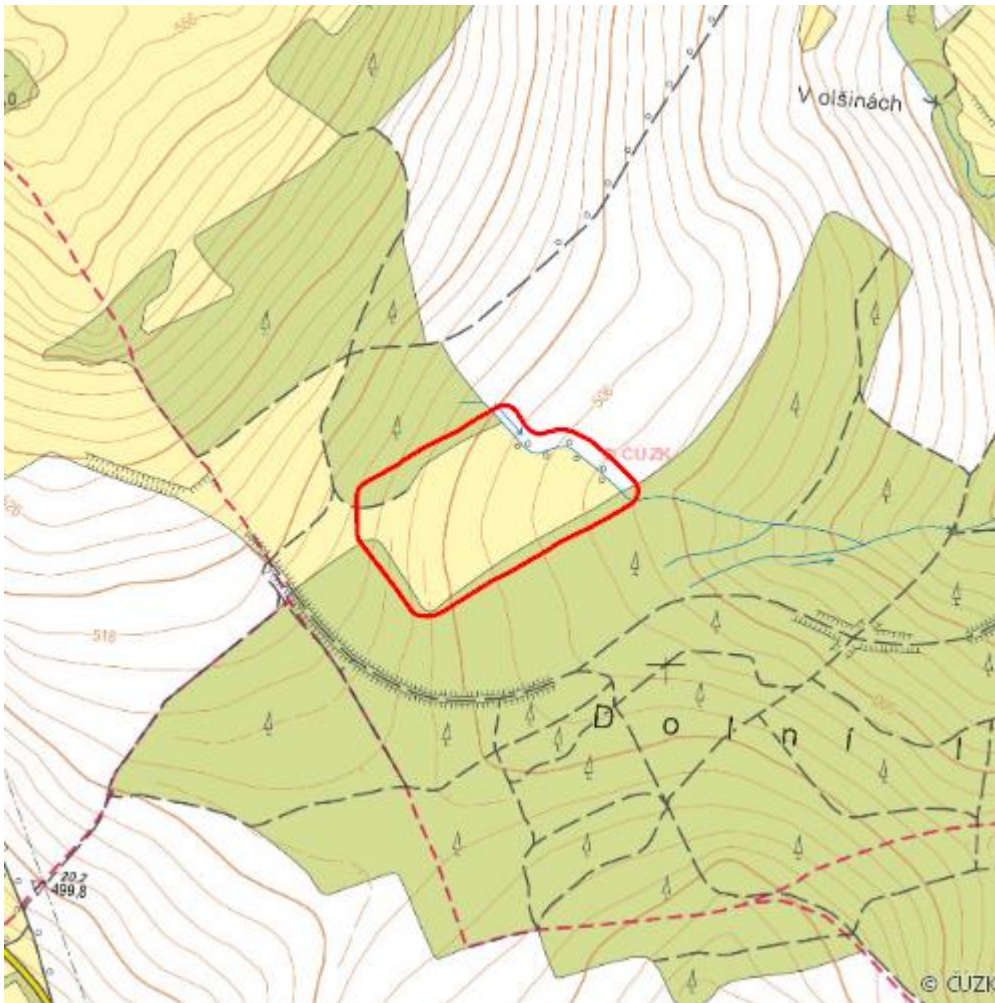

Bělídlo

L.BR.14

Localisation:	49.948874N 17.629376E
Area:	6.010 ha
Category:	Wetlands of local importance
Wetland's type:	5
Reason protection:	B
Altitude:	484 - 502 m

Natural habitats

Habitat code	Habitat name	Code of the habitat type	Name the habitat type	Area	Relative area (%)	Habitat quality (1-4)
T1.5	Vlhké pcháčové louky	--	--	4.161 ha	69.23	2