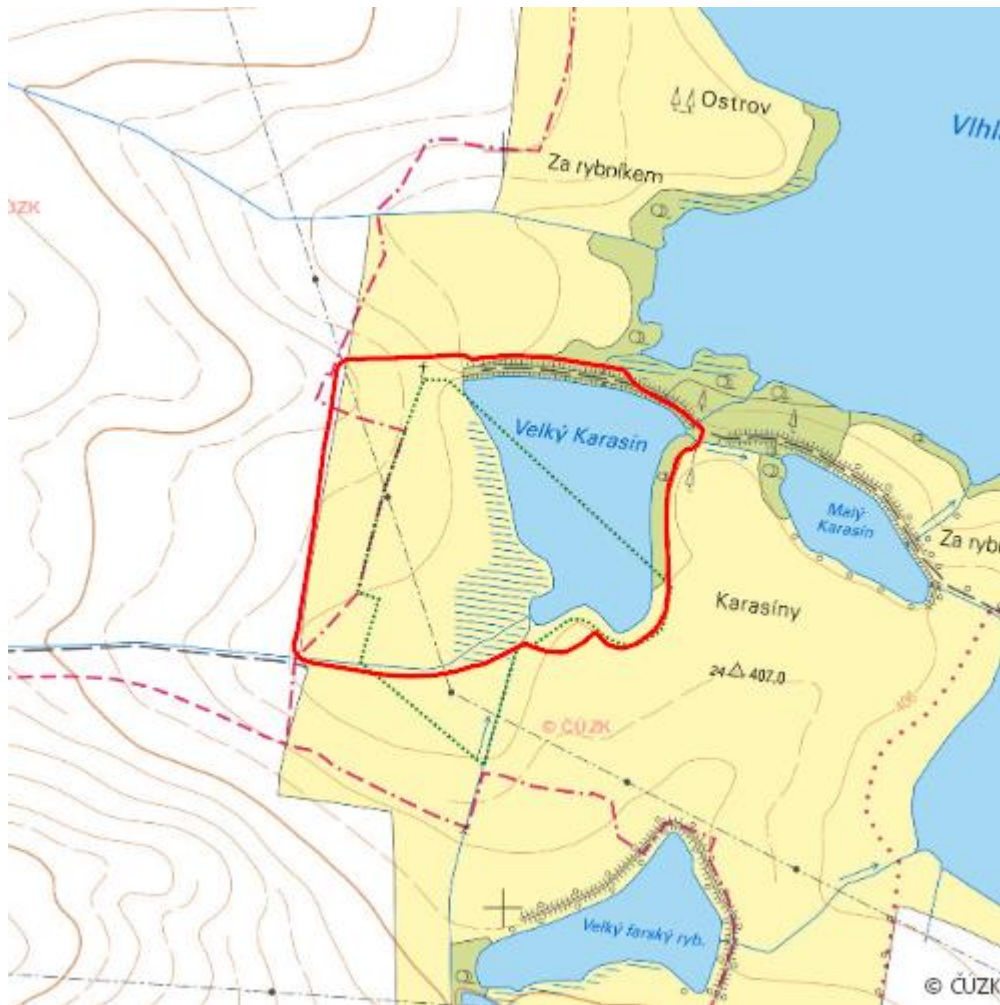

# Velký Karasín

L.CB.09

|                                  |                              |
|----------------------------------|------------------------------|
| <b>Localisation:</b>             | 49.044594N 14.277837E        |
| <b>Area:</b>                     | 18.356 ha                    |
| <b>Category:</b>                 | Wetlands of local importance |
| <b>Wetland's type:</b>           | 5, 7, 13                     |
| <b>The degree of protection:</b> | SPA, NM                      |
| <b>Reason protection:</b>        | 0                            |
| <b>Altitude:</b>                 | 420 - 420 m                  |