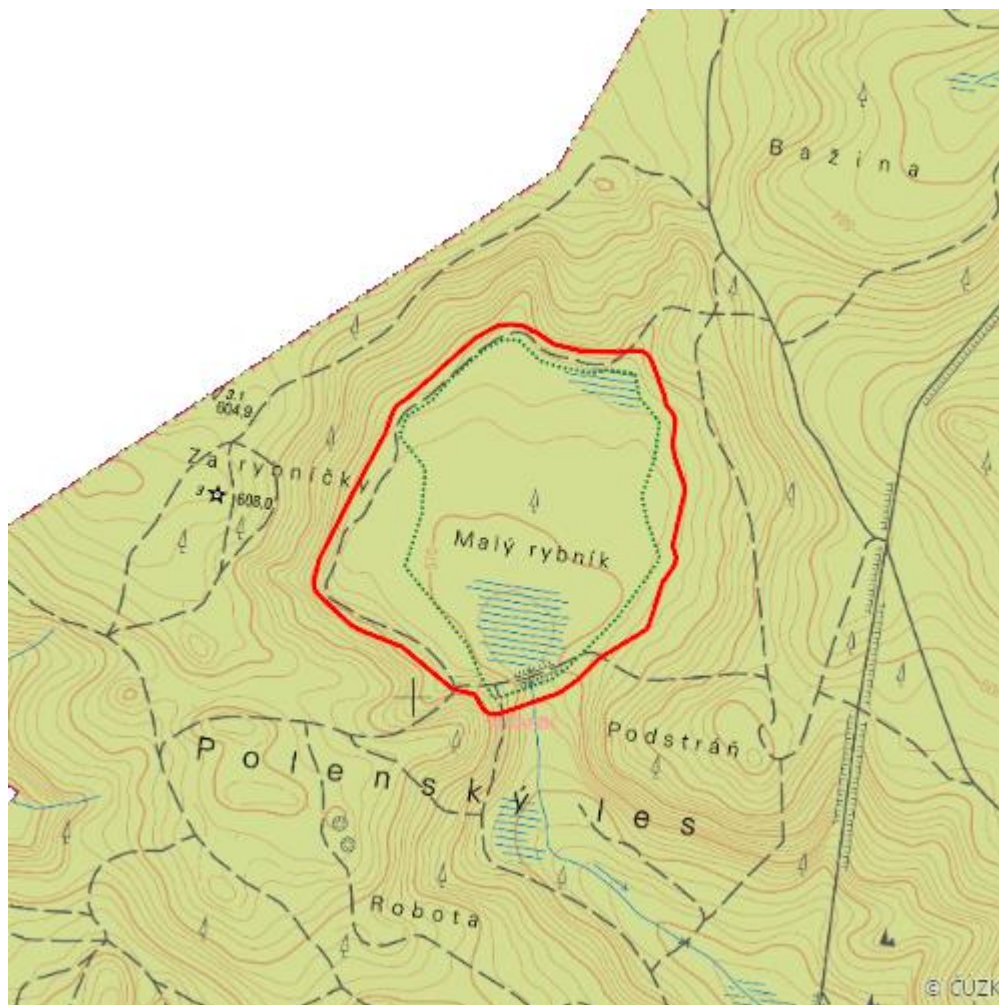

Ztracený rybník (Zatopený rybník)

L.CH.03

Localisation:	50.154823N 12.2115E
Area:	17.327 ha
Category:	Wetlands of local importance
Wetland's type:	8
The degree of protection:	NR
Reason protection:	B
Altitude:	584 - 600 m