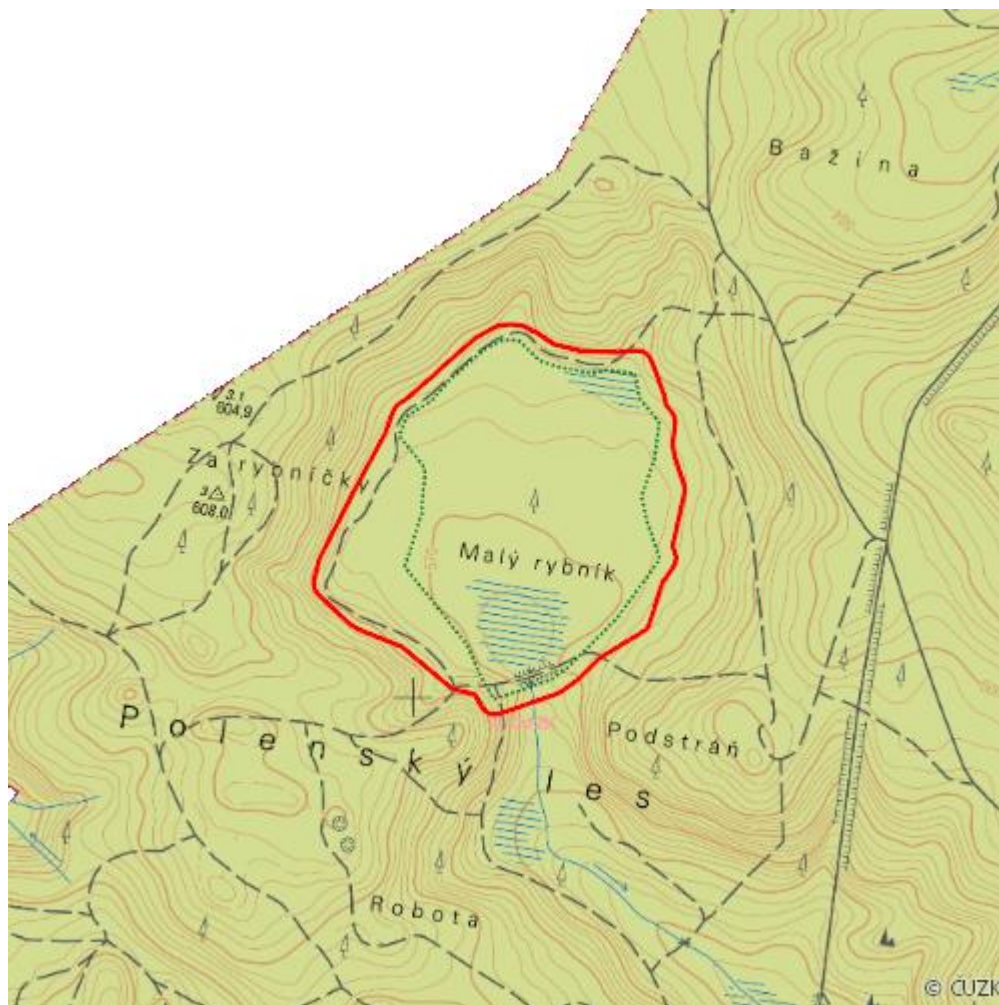

# Ztracený rybník (Zatopený rybník)

L.CH.03

<b>Localisation:</b>	50.154823N 12.2115E
<b>Area:</b>	17.327 ha
<b>Category:</b>	Wetlands of local importance
<b>Wetland's type:</b>	8
<b>The degree of protection:</b>	NR
<b>Reason protection:</b>	B
<b>Altitude:</b>	584 - 600 m