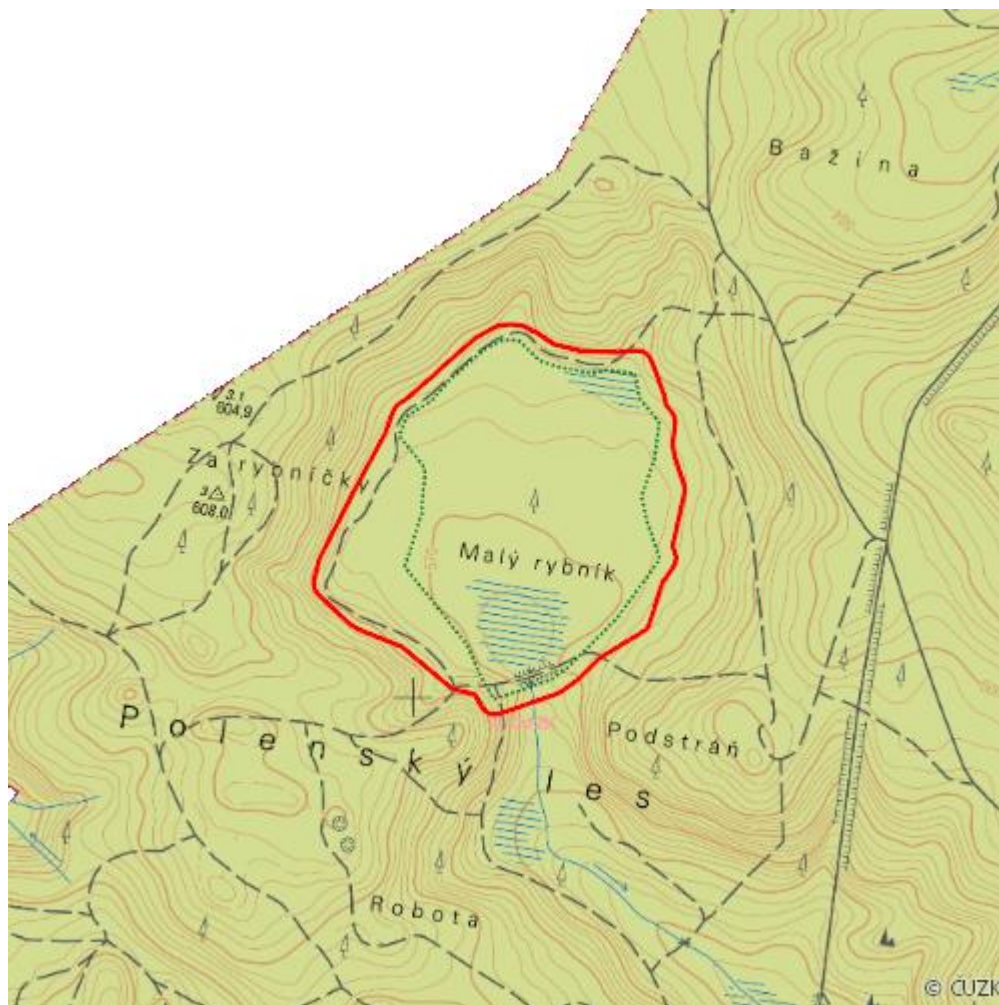

Ztracený rybník (Zatopený rybník)

L.CH.03

Localisation:	50.154823N 12.2115E
Area:	17.327 ha
Category:	Wetlands of local importance
Wetland's type:	8
The degree of protection:	NR
Reason protection:	B
Altitude:	584 - 600 m