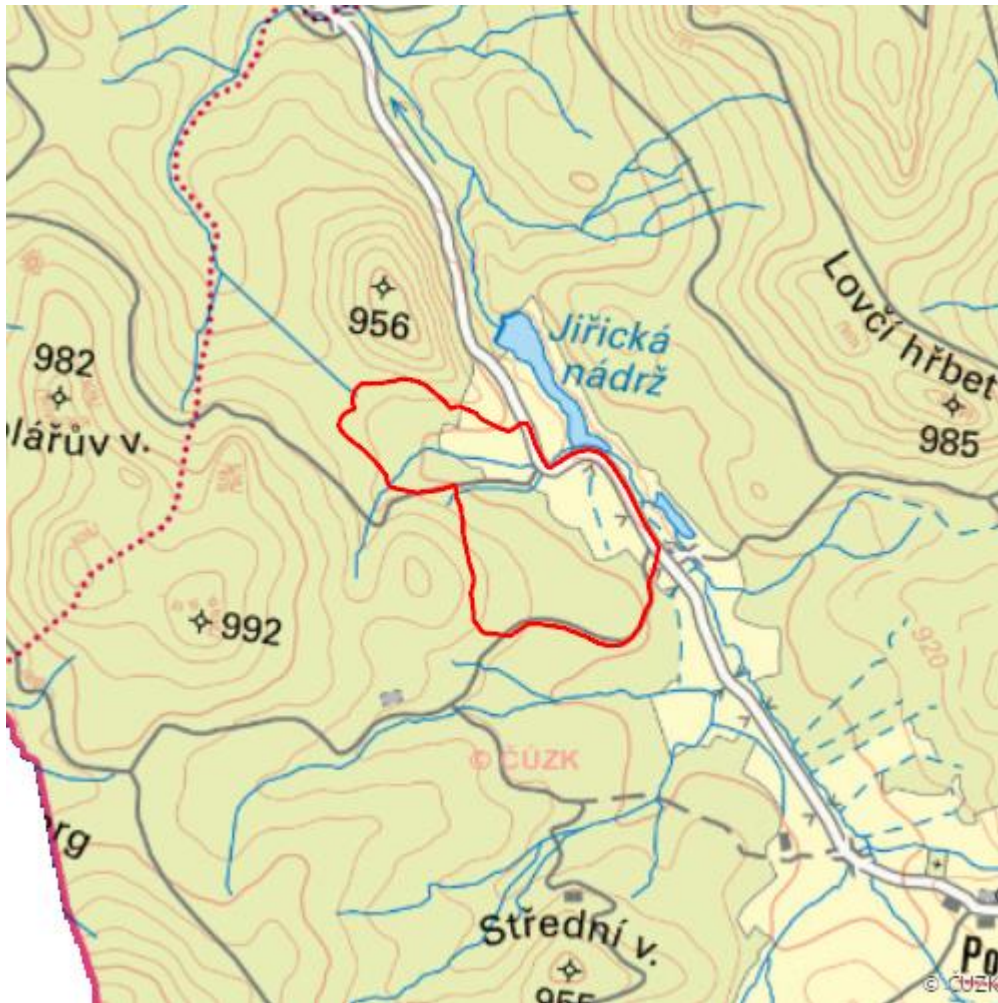

U tří můstků

L.CK.10

Localisation:	48.613645N 14.672976E
Area:	47.696 ha
Category:	Wetlands of local importance
Wetland's type:	8
The degree of protection:	SCI, SPA, NM
Reason protection:	B
Altitude:	887 - 916 m

Habitat code	Habitat name	Code of the habitat type	Name the habitat type	Area	Relative area (%)	Habitat quality (1-4)
V4B	Makrofytní vegetace vodních toků, stanoviště s potenciálním výskytem vodních makrofytů nebo se zjevně přirozeným či přírodě blízkým charakterem koryta	--	--	0.001 ha	--	2.5