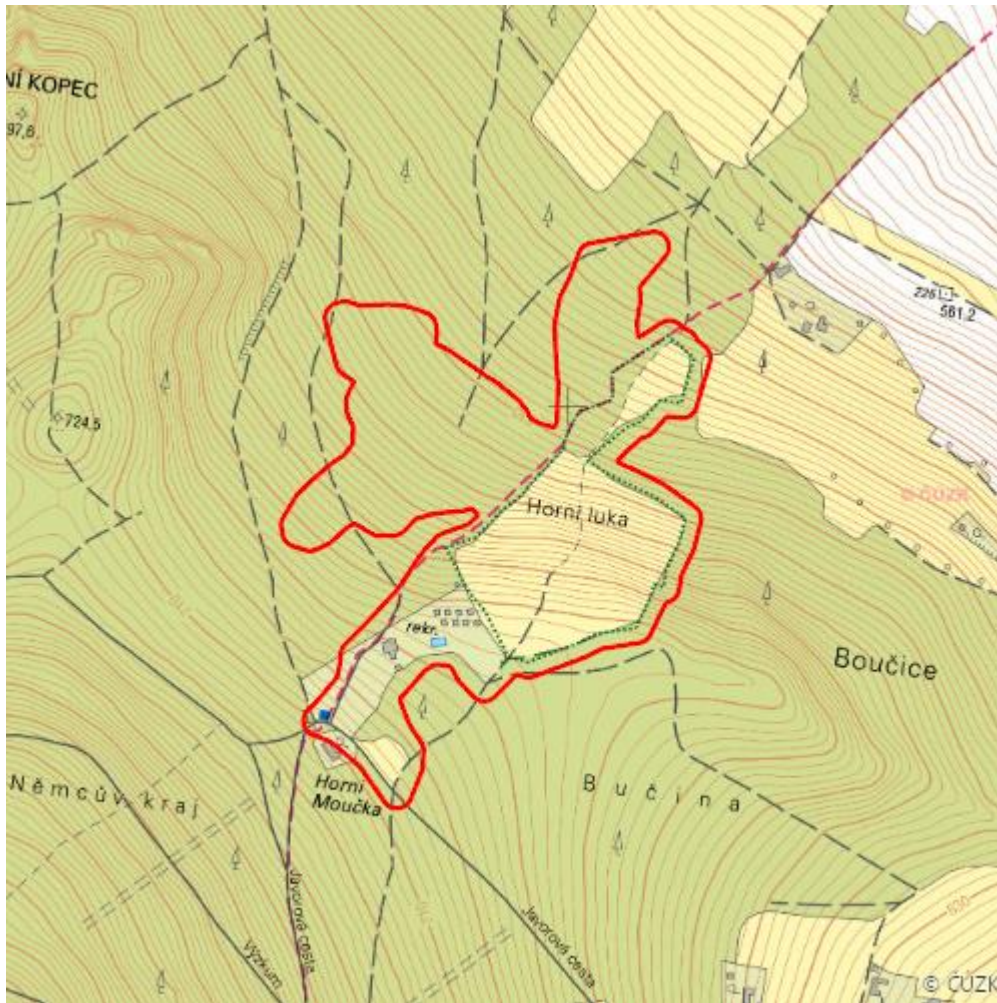

# Horní Luka

L.CK.12

<b>Localisation:</b>	48.885888N 14.29641E
<b>Area:</b>	21.544 ha
<b>Category:</b>	Wetlands of local importance
<b>Wetland's type:</b>	1, 5
<b>The degree of protection:</b>	SCI, PLA, NM
<b>Reason protection:</b>	B
<b>Altitude:</b>	570 - 700 m

## Natural habitats

Habitat code	Habitat name	Code of the habitat type	Name the habitat type	Area	Relative area (%)	Habitat quality (1-4)
L2.2	Údolní jasanovo-olšové luhy	91E0	Smíšené jasanovo-olšové lužní lesy temperátní a boreální Evropy ( <i>Alno-Padion</i> , <i>Alnion incanae</i> , <i>Salicion albae</i> )	1.933 ha	8.97	2
L5.1	Květnaté bučiny	9130	Bučiny asociace <i>Asperulo-Fagetum</i>	0.195 ha	0.9	2.16
L5.4	Acidofilní bučiny	9110	Bučiny asociace <i>Luzulo-Fagetum</i>	6.050 ha	28.08	1.73
T1.1	Mezofilní ovsíkové louky	6510	Extenzivní sečené louky nížin až podhůří ( <i>Arrhenatherion</i> , <i>Brachypodio-Centaureion nemoralis</i> )	5.024 ha	23.32	1
T1.5	Vlhké pcháčové louky	--	--	0.970 ha	4.5	2
T1.9	Střídavě vlhké bezkolencové louky	6410	Bezkolencové louky na vápnatých, rašelinných nebo hlinito-jílovitých půdách ( <i>Molinion caeruleae</i> )	0.581 ha	2.7	1

## Photos