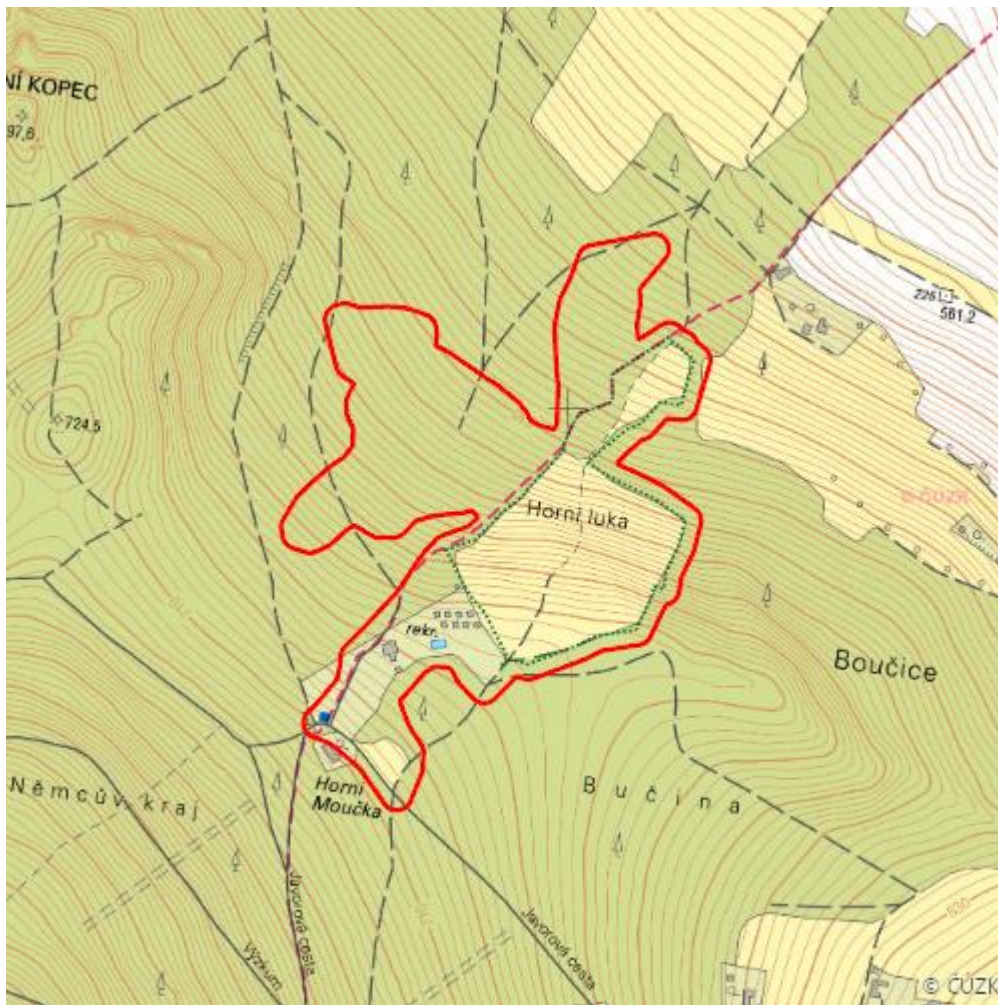

Horní Luka

L.CK.12

Localisation:	48.885888N 14.29641E
Area:	21.544 ha
Category:	Wetlands of local importance
Wetland's type:	1, 5
The degree of protection:	SCI, PLA, NM
Reason protection:	B
Altitude:	570 - 700 m

Natural habitats

Habitat code	Habitat name	Code of the habitat type	Name the habitat type	Area	Relative area (%)	Habitat quality (1-4)
L2.2	Údolní jasanovo-olšové luhy	91E0	Smíšené jasanovo-olšové lužní lesy temperátní a boreální Evropy (<i>Alno-Padion</i> , <i>Alnion incanae</i> , <i>Salicion albae</i>)	1.933 ha	8.97	2
L5.1	Květnaté bučiny	9130	Bučiny asociace <i>Asperulo-Fagetum</i>	0.195 ha	0.9	2.16
L5.4	Acidofilní bučiny	9110	Bučiny asociace <i>Luzulo-Fagetum</i>	6.050 ha	28.08	1.73
T1.1	Mezofilní ovsíkové louky	6510	Extenzivní sečené louky nížin až podhůří (<i>Arrhenatherion</i> , <i>Brachypodio-Centaureion nemoralis</i>)	5.024 ha	23.32	1
T1.5	Vlhké pcháčové louky	--	--	0.970 ha	4.5	2
T1.9	Střídavě vlhké bezkolencové louky	6410	Bezkolencové louky na vápnatých, rašelinných nebo hlinito-jílovitých půdách (<i>Molinion caeruleae</i>)	0.581 ha	2.7	1