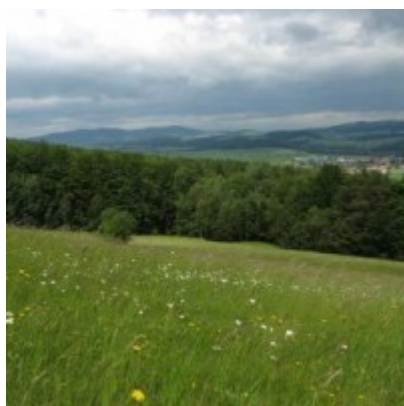

Category	Latin name of the species	Czech name of the species	Protection category (Law 114/92 Sb.)	Directive of birds/habitats	Red list	Invasiveness (i)	Year of last record
Plazi	<i>Natrix natrix</i>	užovka obojková	Ohrožený	--	Téměř ohrožený (NT)	--	2020
Plazi	<i>Zootoca vivipara</i>	ještěrka živorodá	Silně ohrožený	--	Téměř ohrožený (NT)	--	2020
Ptáci	<i>Columba oenas</i>	holub doupňák	Silně ohrožený	--	Zranitelný (VU)	--	2018
Ptáci	<i>Delichon urbicum</i>	jiříčka obecná	--	--	Téměř ohrožený (NT)	--	2018
Ptáci	<i>Hirundo rustica</i>	vlaštovka obecná	Ohrožený	--	Téměř ohrožený (NT)	--	2018
Ptáci	<i>Nucifraga caryocatactes</i>	orešník kropenatý	Ohrožený	--	Zranitelný (VU)	--	2018
Savci	<i>Lepus europaeus</i>	zajíc polní	--	--	Téměř ohrožený (NT)	--	2018
Savci	<i>Sciurus vulgaris</i>	veverka obecná	Ohrožený	--	Chybí údaje (DD)	--	2018

Photos

Literature

CHYTIL, J.; HAKROVÁ, P.; HUDEC, K. (eds.) et al. (1999). *Mokřady České republiky: Přehled vodních a mokřadních lokalit České republiky*. Mikulov: Český Ramsarský výbor. 327 s.