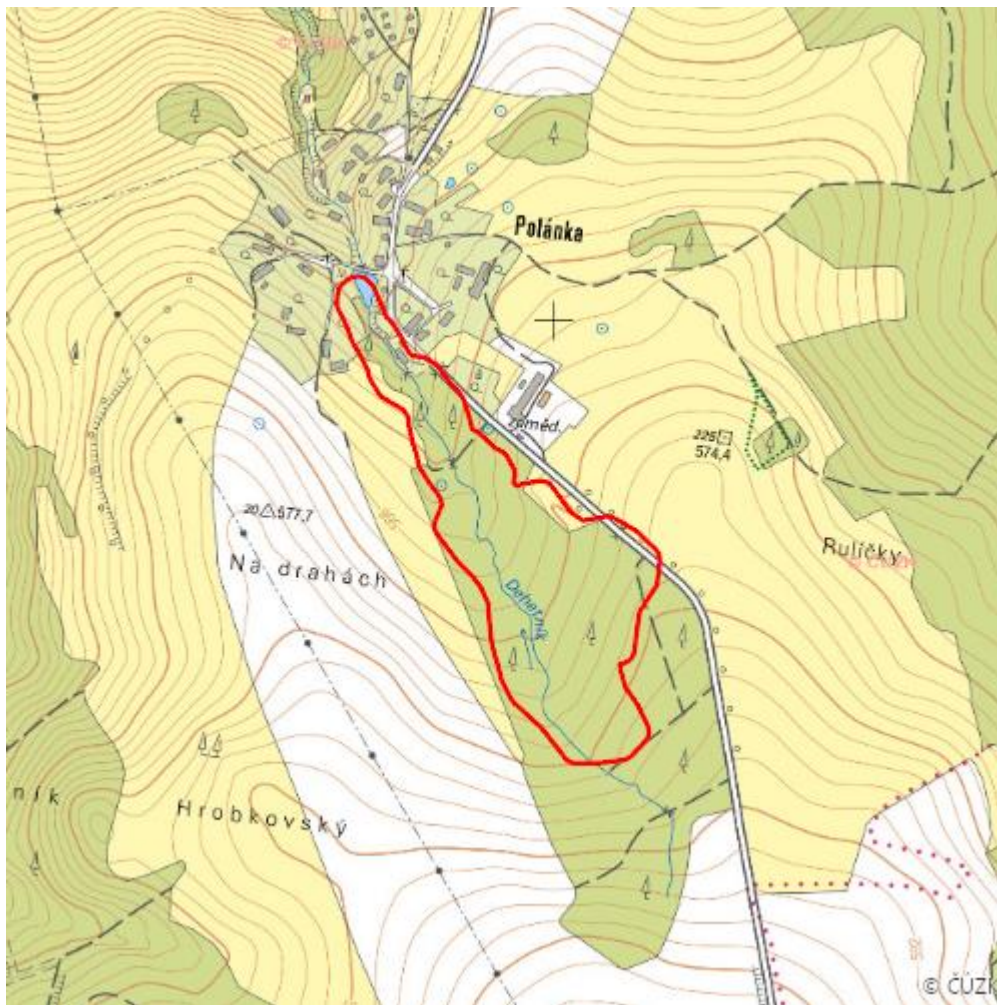

Polánka

L.CR.08

Localisation:	49.831563N 15.733384E
Area:	9.268 ha
Category:	Wetlands of local importance
Wetland's type:	5
The degree of protection:	PLA
Reason protection:	B
Altitude:	550 - 585 m

Natural habitats

Habitat code	Habitat name	Code of the habitat type	Name the habitat type	Area	Relative area (%)	Habitat quality (1-4)
L2.2	Údolní jasanovo-olšové luhy	91E0	Smíšené jasanovo-olšové lužní lesy temperátní a boreální Evropy (<i>Alno-Padion</i> , <i>Alnion incanae</i> , <i>Salicion albae</i>)	5.856 ha	63.18	2