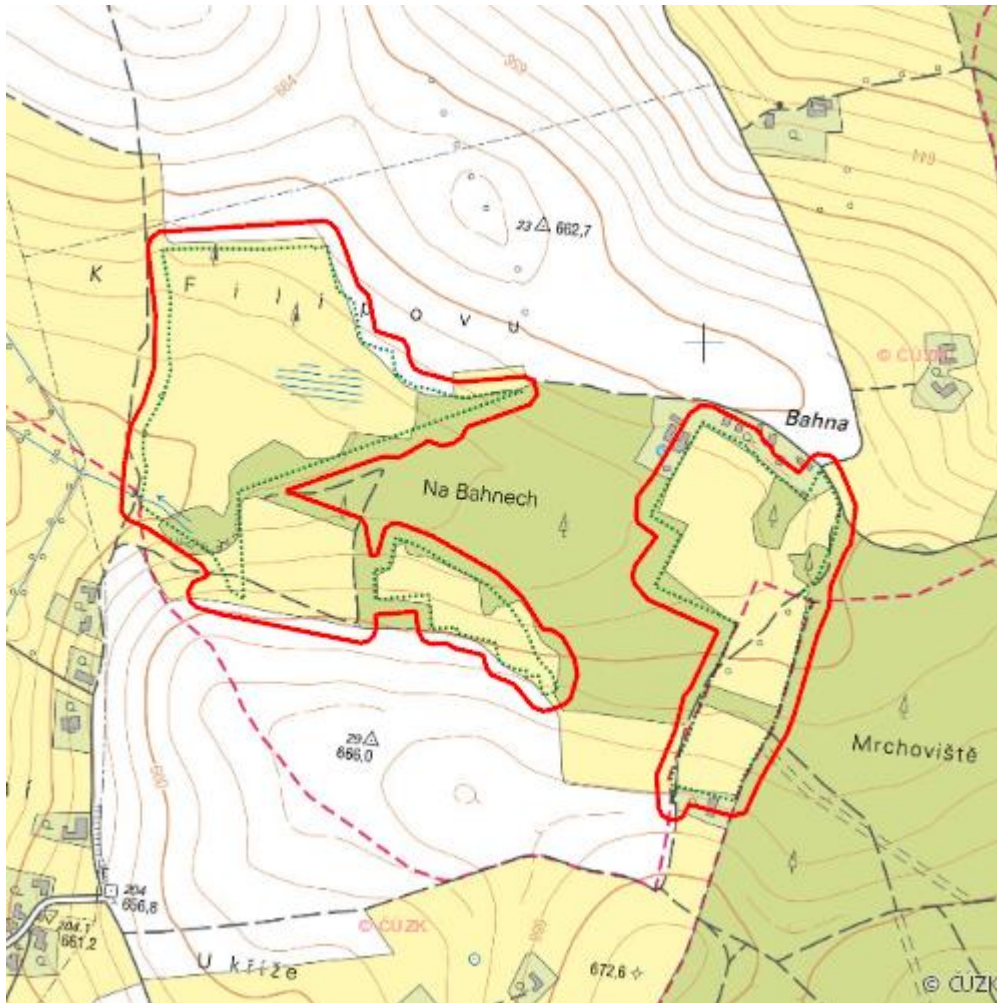

Bahna

L.CR.11

Localisation:	49.752791N 15.993941E
Area:	29.457 ha
Category:	Wetlands of local importance
Wetland's type:	8
The degree of protection:	PLA, NM
Reason protection:	0
Altitude:	649 - 657 m

Natural habitats

Habitat code	Habitat name	Code of the habitat type	Name the habitat type	Area	Relative area (%)	Habitat quality (1-4)
L2.2	Údolní jasanovo-olšové luhy	91E0	Smíšené jasanovo-olšové lužní lesy temperátní a boreální Evropy (<i>Alno-Padion</i> , <i>Alnion incanae</i> , <i>Salicion albae</i>)	0.061 ha	0.21	2
M1.1	Rákosiny eutrofních stojatých vod	--	--	0.480 ha	1.63	2
T1.5	Vlhké pcháčové louky	--	--	16.394 ha	55.65	1.99
T2.3B	Podhorské a horské smilkové trávníky bez výskytu jalovce obecného (<i>Juniperus communis</i>)	6230	Druhově bohaté smilkové louky na silikátových podložích v horských oblastech (a v kontinentální Evropě v podhorských oblastech)	0.916 ha	3.11	1.24