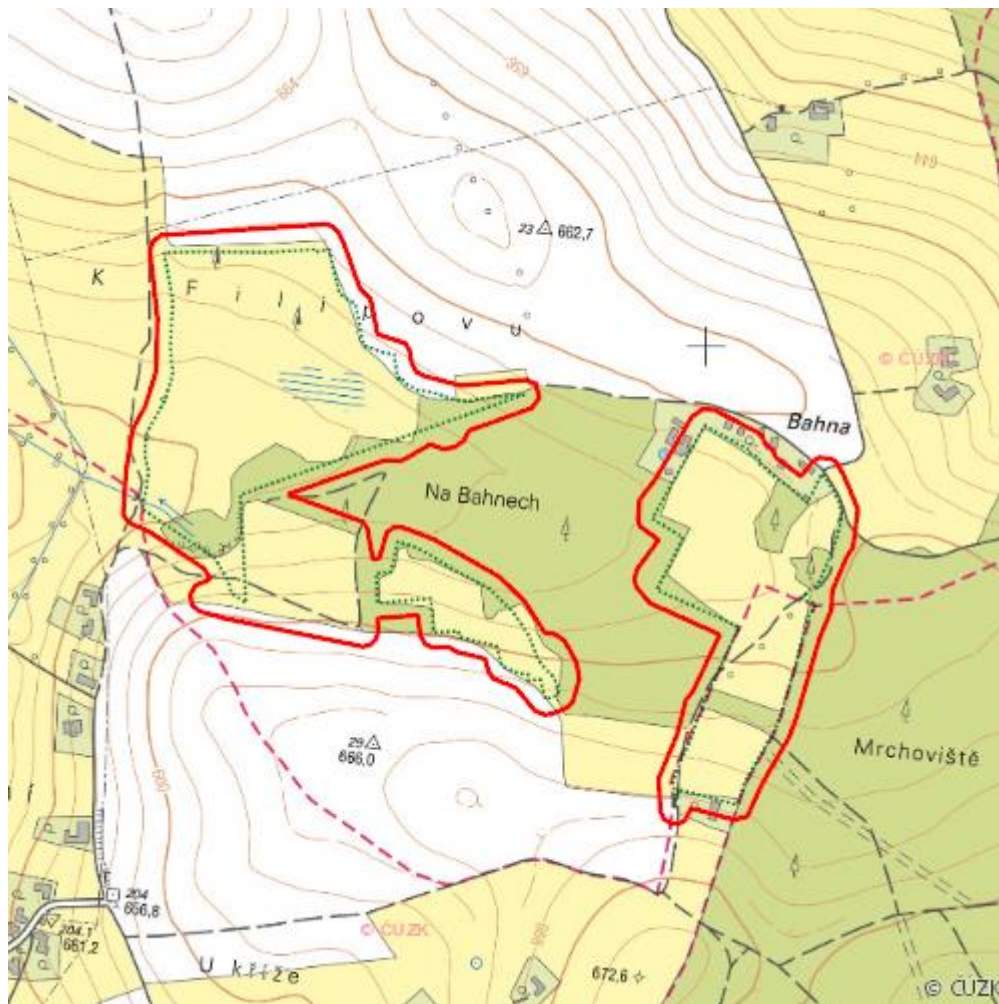

Bahna

L.CR.11

Localisation:	49.752791N 15.993941E
Area:	29.457 ha
Category:	Wetlands of local importance
Wetland's type:	8
The degree of protection:	PLA, NM
Reason protection:	0
Altitude:	649 - 657 m

[SHOW LOCATION ON MAP](#)

Natural habitats

Habitat code	Habitat name	Code of the habitat type	Name the habitat type	Area	Relative area (%)	Habitat quality (1-4)
L2.2	Údolní jasanovo-olšové luhy	91E0	Smíšené jasanovo-olšové lužní lesy temperátní a boreální Evropy (<i>Alno-Padion</i> , <i>Alnion incanae</i> , <i>Salicion albae</i>)	0.061 ha	0.21	2
M1.1	Rákosiny eutrofních stojatých vod	--	--	0.480 ha	1.63	2
T1.5	Vlhké pcháčové louky	--	--	16.394 ha	55.65	1.99

Habitat code	Habitat name	Code of the habitat type	Name the habitat type	Area	Relative area (%)	Habitat quality (1-4)
T2.3B	Podhorské a horské smilkové trávniky bez výskytu jalovce obecného (<i>Juniperus communis</i>)	6230	Druhově bohaté smilkové louky na silikátových podložích v horských oblastech (a v kontinentální Evropě v podhorských oblastech)	0.916 ha	3.11	1.24