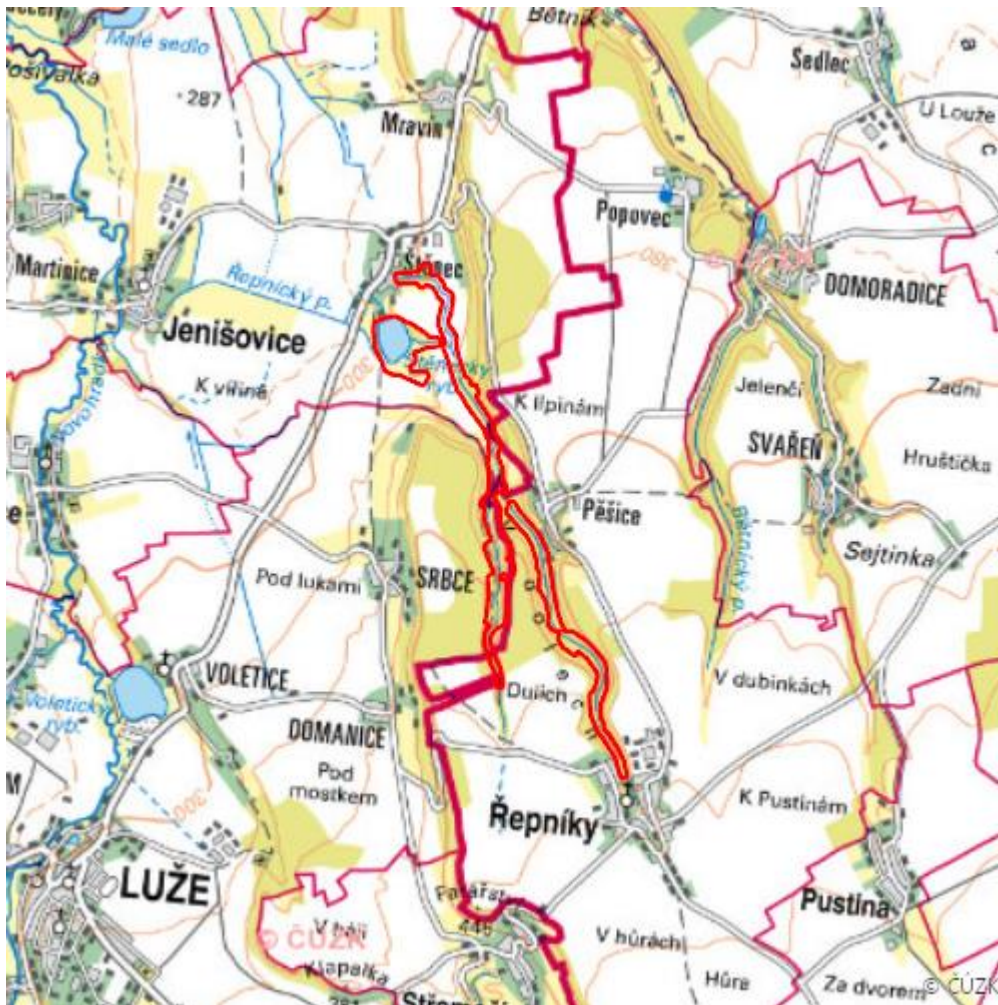

# Kusá hora

L.CR.14

<b>Localisation:</b>	49.920366N 16.064754E
<b>Area:</b>	54.083 ha
<b>Category:</b>	Wetlands of local importance
<b>Wetland's type:</b>	5
<b>The degree of protection:</b>	NM
<b>Reason protection:</b>	B
<b>Altitude:</b>	300 - 415 m

## Natural habitats

Habitat code	Habitat name	Code of the habitat type	Name the habitat type	Area	Relative area (%)	Habitat quality (1-4)
K1	Mokřadní vrbiny	--	--	0.596 ha	1.1	1
L1	Mokřadní olšiny	--	--	0.766 ha	1.42	3
L2.2	Údolní jasanovo-olšové luhy	91E0	Smíšené jasanovo-olšové lužní lesy temperátní a boreální Evropy ( <i>Alno-Padion</i> , <i>Alnion incanae</i> , <i>Salicion albae</i> )	12.089 ha	22.35	1.58
L3.1	Hercynské dubohabřiny	9170	Dubohabřiny asociace <i>Galio-Carpinetum</i>	10.184 ha	18.83	3.3
L4A	Typické suťové lesy	9180	Lesy svazu <i>Tilio-Acerion</i> na svazích, sutích a v roklicích	0.672 ha	1.24	1.14
L5.1	Květnaté bučiny	9130	Bučiny asociace <i>Asperulo-Fagetum</i>	3.530 ha	6.53	2
M1.1	Rákosiny eutrofních stojatých vod	--	--	1.643 ha	3.04	1.84
M1.5	Pobřežní vegetace potoků	--	--	0.065 ha	0.12	3.91
M1.7	Vegetace vysokých ostřic	--	--	0.014 ha	0.03	2.5
R1.3	Lesní pěnovcová prameniště	7220	Petrifikující prameny s tvorbou pěnovců ( <i>Cratoneurion</i> )	0.021 ha	0.04	1
R1.4	Lesní prameniště bez tvorby pěnovců	--	--	0.001 ha	--	4
T1.1	Mezofilní ovsíkové louky	6510	Extenzivní sečené louky nížin až podhůří ( <i>Arrhenatherion</i> , <i>Brachypodio-Centaureion nemoralis</i> )	1.670 ha	3.09	2.61