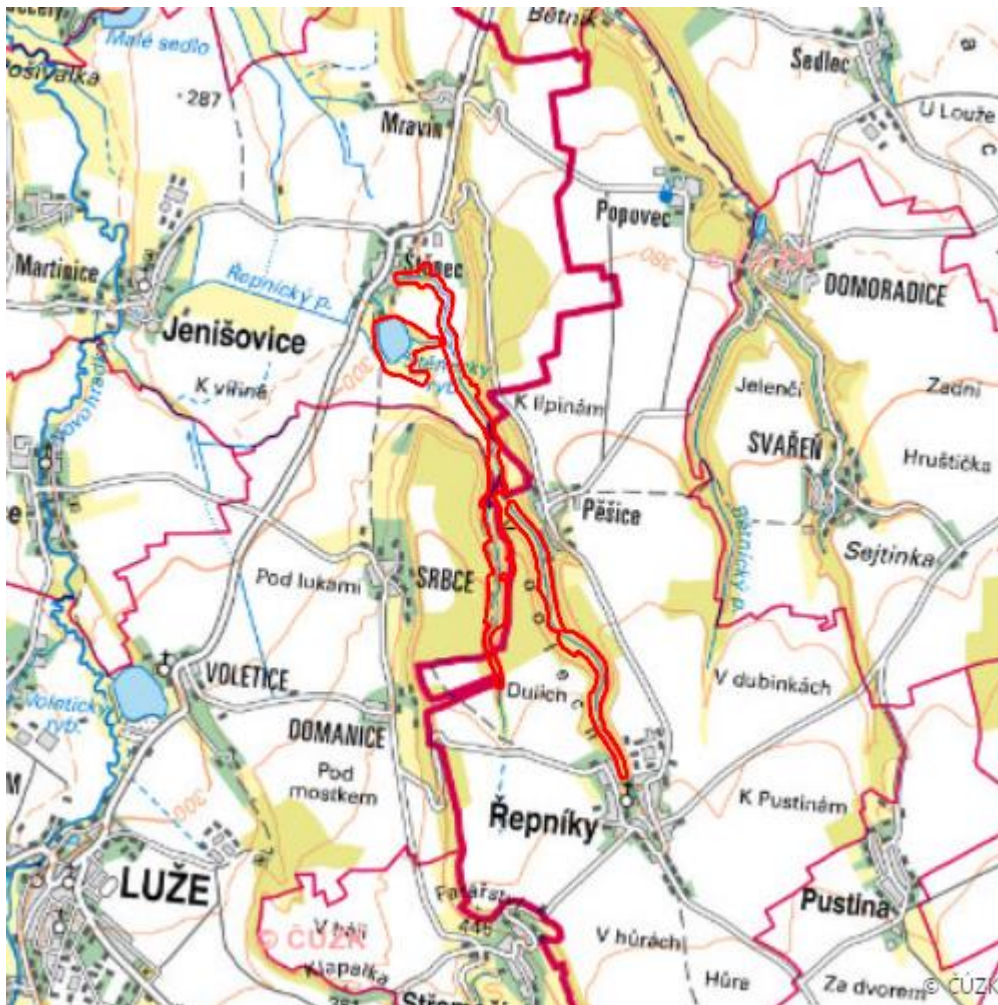

Kusá hora

L.CR.14

Localisation:	49.920366N 16.064754E
Area:	54.083 ha
Category:	Wetlands of local importance
Wetland's type:	5
The degree of protection:	NM
Reason protection:	B
Altitude:	300 - 415 m

Natural habitats

Habitat code	Habitat name	Code of the habitat type	Name the habitat type	Area	Relative area (%)	Habitat quality (1-4)
K1	Mokřadní vrbiny	--	--	0.596 ha	1.1	1
L1	Mokřadní olšiny	--	--	0.766 ha	1.42	3
L2.2	Údolní jasanovo-olšové luhy	91E0	Smíšené jasanovo-olšové lužní lesy temperátní a boreální Evropy (<i>Alno-Padion</i> , <i>Alnion incanae</i> , <i>Salicion albae</i>)	12.089 ha	22.35	1.58
L3.1	Hercynské dubohabřiny	9170	Dubohabřiny asociace <i>Galio-Carpinetum</i>	10.184 ha	18.83	3.3
L4A	Typické suťové lesy	9180	Lesy svazu <i>Tilio-Acerion</i> na svazích, sutích a v roklich	0.672 ha	1.24	1.14
L5.1	Květnaté bučiny	9130	Bučiny asociace <i>Asperulo-Fagetum</i>	3.530 ha	6.53	2
M1.1	Rákosiny eutrofních stojatých vod	--	--	1.643 ha	3.04	1.84
M1.5	Pobřežní vegetace potoků	--	--	0.065 ha	0.12	3.91
M1.7	Vegetace vysokých ostřic	--	--	0.014 ha	0.03	2.5
R1.3	Lesní pěnovcová prameniště	7220	Petrifikující prameny s tvorbou pěnovců (<i>Cratoneurion</i>)	0.021 ha	0.04	1
R1.4	Lesní prameniště bez tvorby pěnovců	--	--	0.001 ha	--	4
T1.1	Mezofilní ovsíkové louky	6510	Extenzivní sečené louky nížin až podhůří (<i>Arrhenatherion</i> , <i>Brachypodio-Centaureion nemoralis</i>)	1.670 ha	3.09	2.61