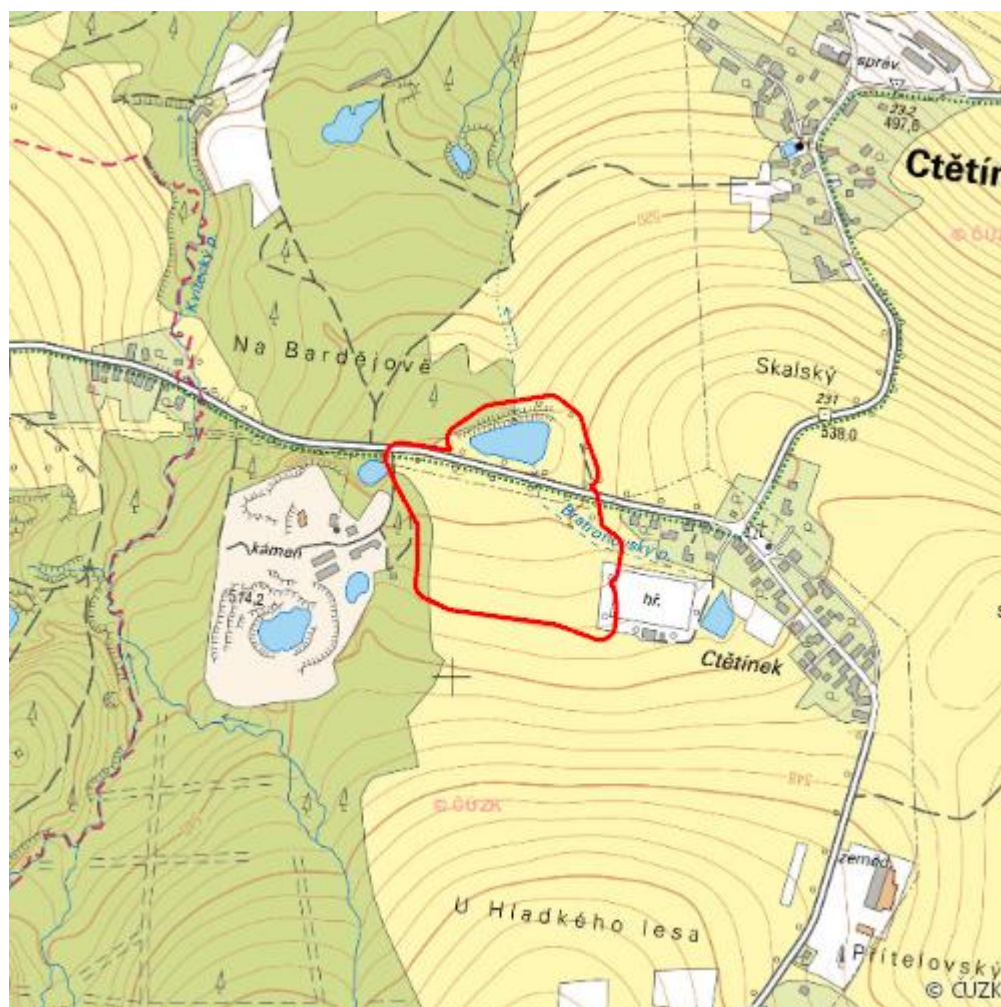

Ctětínek

L.CR.23

Localisation:	49.825532N 15.83446E
Area:	6.973 ha
Category:	Wetlands of local importance
Wetland's type:	4
The degree of protection:	PLA
Altitude:	520 - 543 m

Natural habitats

Habitat code	Habitat name	Code of the habitat type	Name the habitat type	Area	Relative area (%)	Habitat quality (1-4)
K1	Mokřadní vrbiny	--	--	0.115 ha	1.65	4
M1.1	Rákosiny eutrofních stojatých vod	--	--	0.153 ha	2.2	2
M1.7	Vegetace vysokých ostřic	--	--	0.153 ha	2.2	2
T1.5	Vlhké pcháčové louky	--	--	3.665 ha	52.56	4