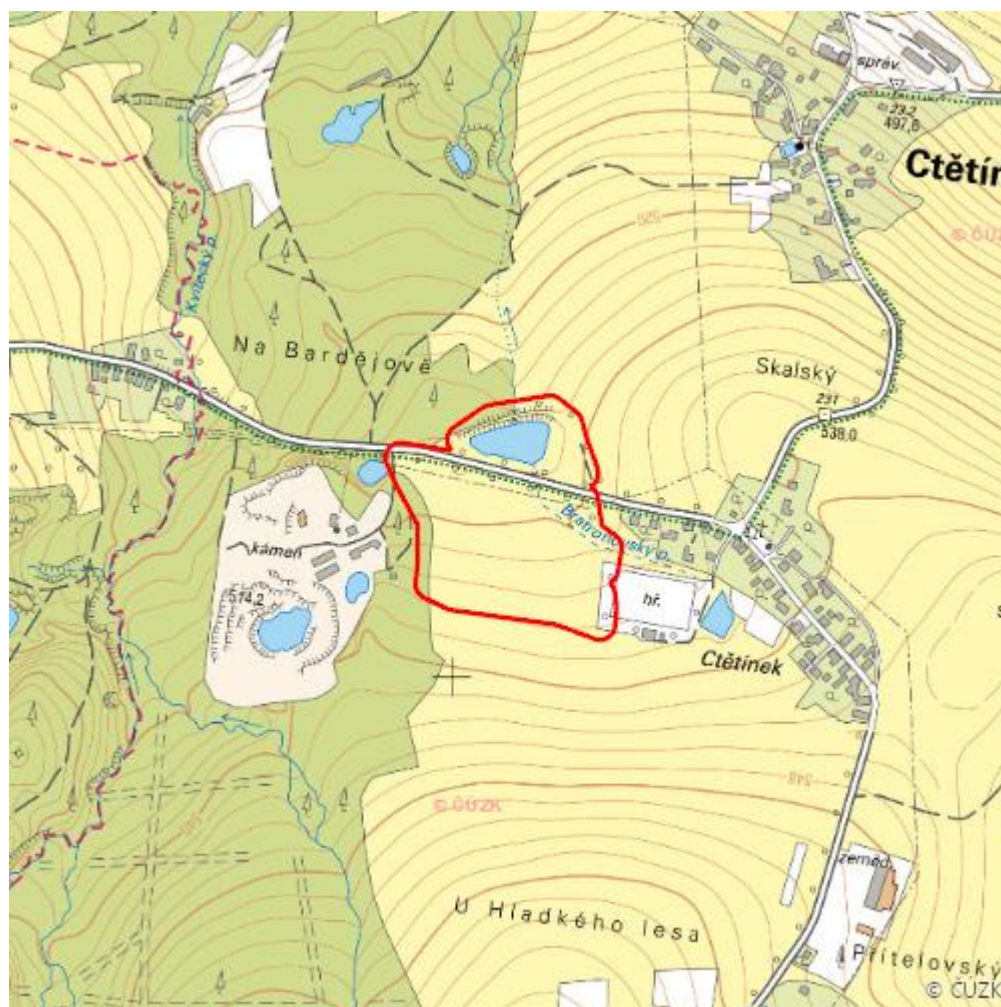

Ctětínek

L.CR.23

Localisation:	49.825532N 15.83446E
Area:	6.973 ha
Category:	Wetlands of local importance
Wetland's type:	4
The degree of protection:	PLA
Altitude:	520 - 543 m

Natural habitats

Habitat code	Habitat name	Code of the habitat type	Name the habitat type	Area	Relative area (%)	Habitat quality (1-4)
K1	Mokřadní vrbiny	--	--	0.115 ha	1.65	4
M1.1	Rákosiny eutrofních stojatých vod	--	--	0.153 ha	2.2	2
M1.7	Vegetace vysokých ostřic	--	--	0.153 ha	2.2	2
T1.5	Vlhké pcháčové louky	--	--	3.665 ha	52.56	4