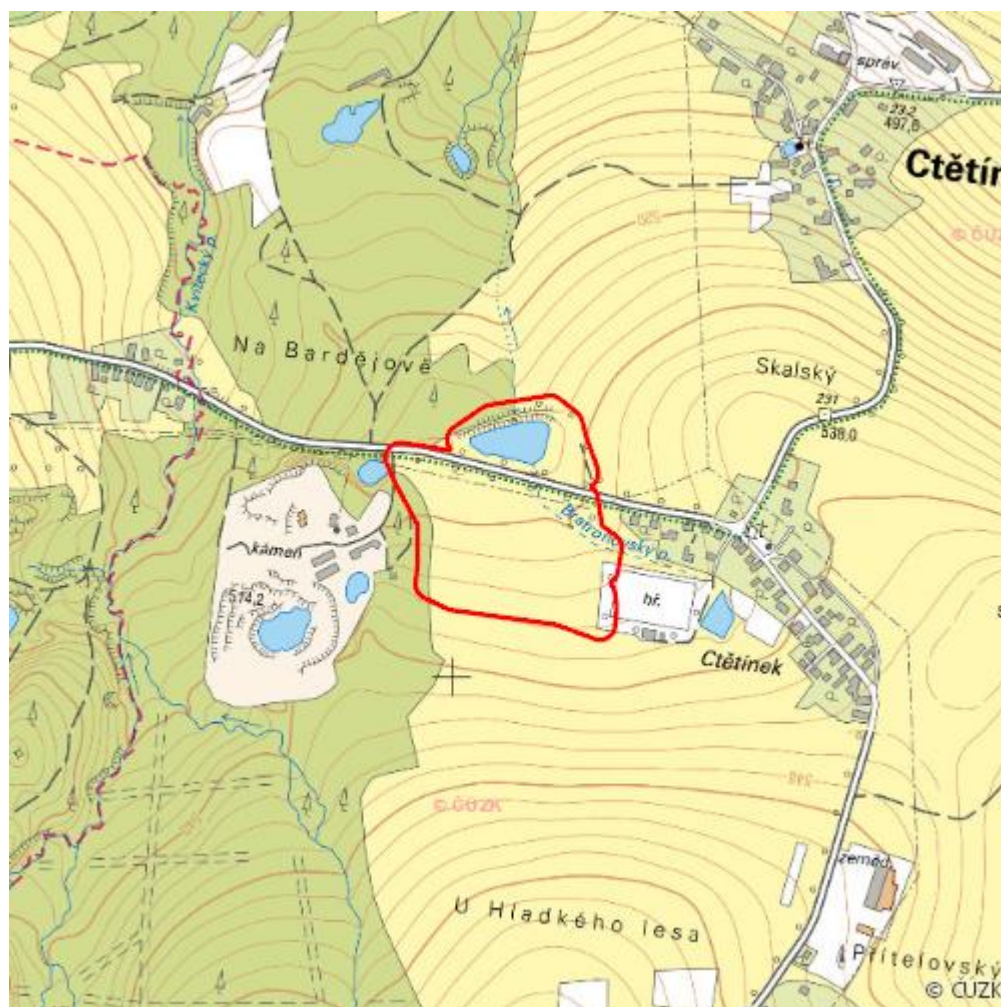

Ctětínek

L.CR.23

Localisation:	49.825532N 15.83446E
Area:	6.973 ha
Category:	Wetlands of local importance
Wetland's type:	4
The degree of protection:	PLA
Altitude:	520 - 543 m

Natural habitats

Habitat code	Habitat name	Code of the habitat type	Name the habitat type	Area	Relative area (%)	Habitat quality (1-4)
K1	Mokřadní vrbiny	--	--	0.115 ha	1.65	4
M1.1	Rákosiny eutrofních stojatých vod	--	--	0.153 ha	2.2	2
M1.7	Vegetace vysokých ostřic	--	--	0.153 ha	2.2	2
T1.5	Vlhké pcháčové louky	--	--	3.665 ha	52.56	4