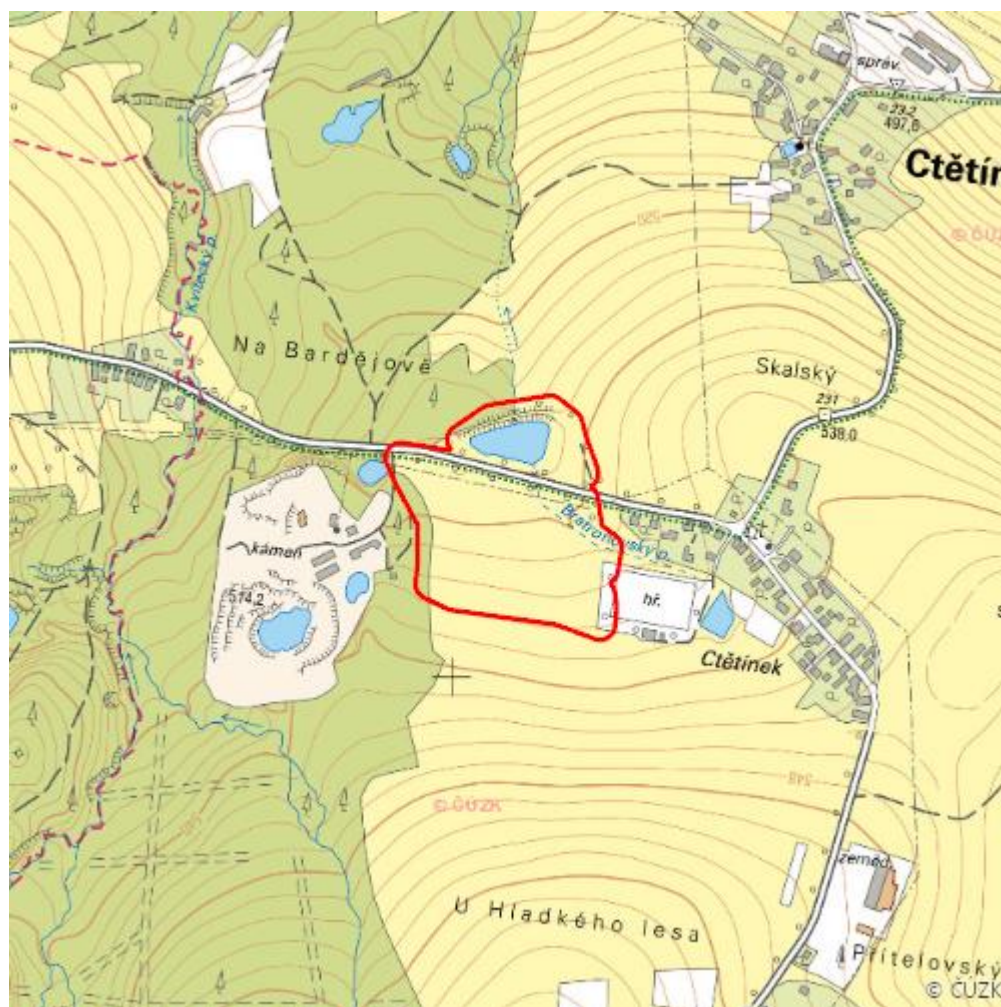

Ctětínek

L.CR.23

Localisation:	49.825532N 15.83446E
Area:	6.973 ha
Category:	Wetlands of local importance
Wetland's type:	4
The degree of protection:	PLA
Altitude:	520 - 543 m

Natural habitats

Habitat code	Habitat name	Code of the habitat type	Name the habitat type	Area	Relative area (%)	Habitat quality (1-4)
K1	Mokřadní vrbiny	--	--	0.115 ha	1.65	4
M1.1	Rákosiny eutrofních stojatých vod	--	--	0.153 ha	2.2	2
M1.7	Vegetace vysokých ostřic	--	--	0.153 ha	2.2	2
T1.5	Vlhké pcháčové louky	--	--	3.665 ha	52.56	4