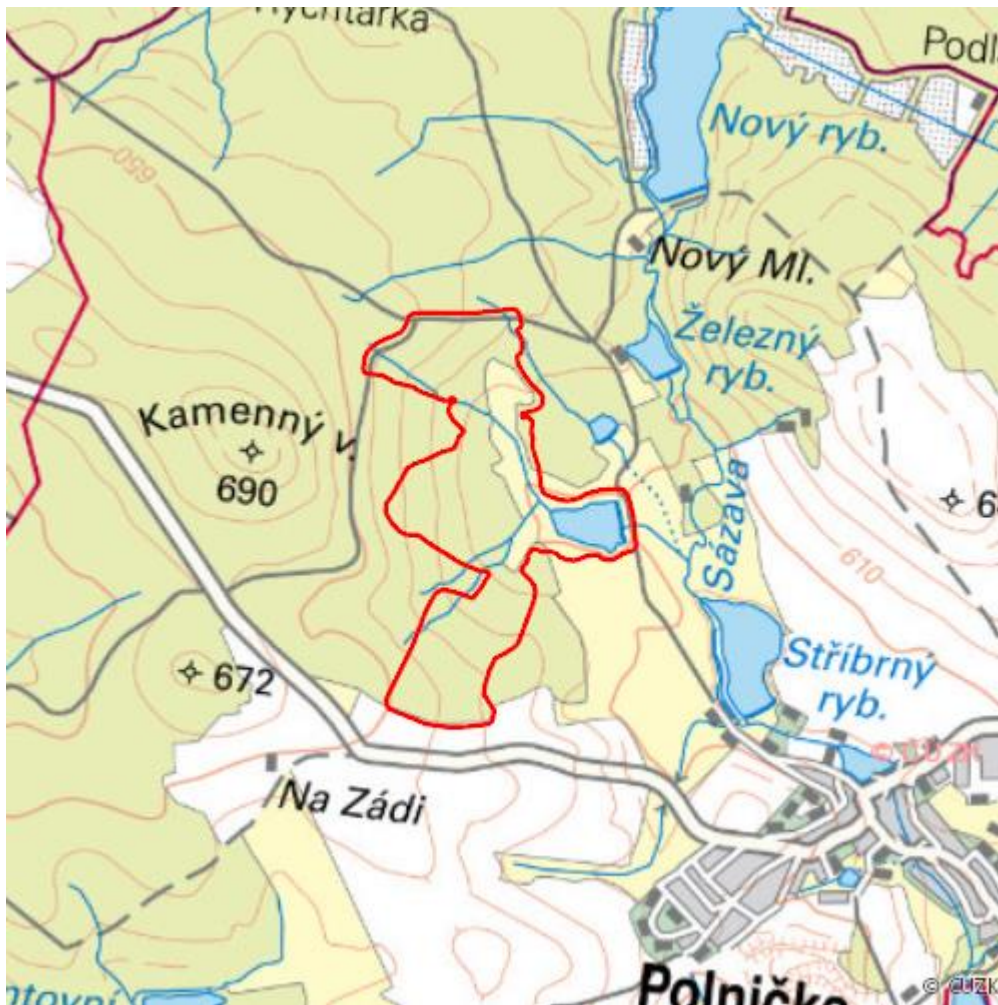

# Pod Kamenným vrchem

L.CR.30

<b>Localisation:</b>	49.615072N 15.897706E
<b>Area:</b>	54.692 ha
<b>Category:</b>	Wetlands of local importance
<b>Wetland's type:</b>	5, 8, 13
<b>The degree of protection:</b>	SCI, PLA, NR
<b>Altitude:</b>	590 - 650 m

## Characteristic

Jedná se o rašelinné louky se svahovým prameništěm v enklávě mezi smrkovými lesy