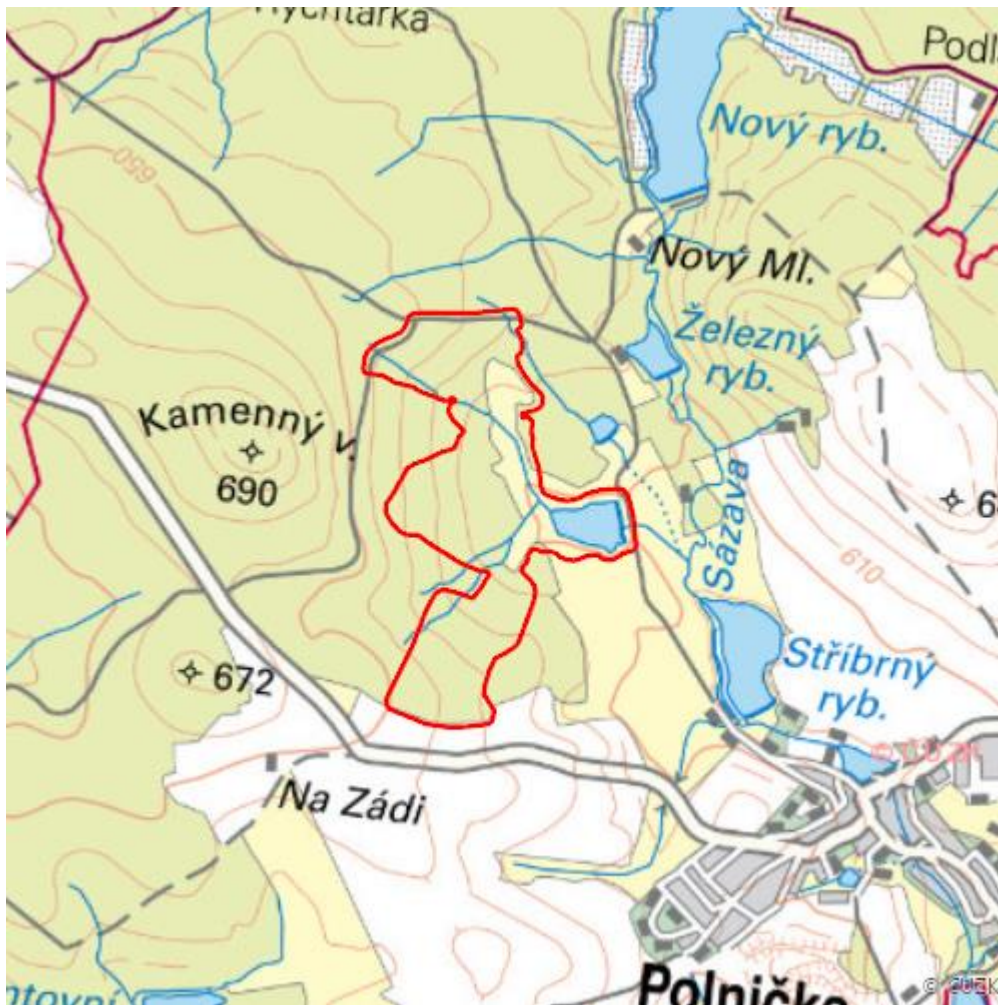

Pod Kamenným vrchem

L.CR.30

Localisation:	49.615072N 15.897706E
Area:	54.692 ha
Category:	Wetlands of local importance
Wetland's type:	5, 8, 13
The degree of protection:	SCI, PLA, NR
Altitude:	590 - 650 m