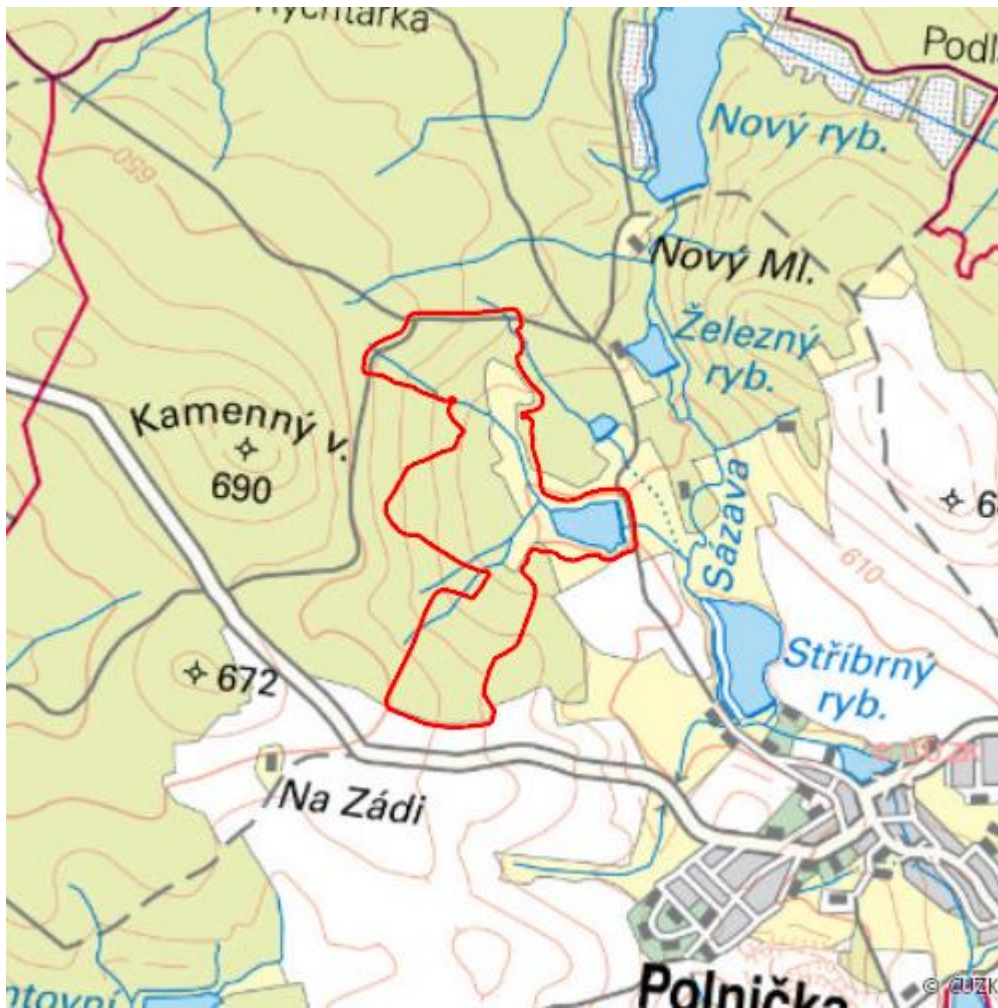

# Pod Kamenným vrchem

L.CR.30

<b>Localisation:</b>	49.615072N 15.897706E
<b>Area:</b>	54.692 ha
<b>Category:</b>	Wetlands of local importance
<b>Wetland's type:</b>	5, 8, 13
<b>The degree of protection:</b>	SCI, PLA, NR
<b>Altitude:</b>	590 - 650 m

## Characteristic

Jedná se o rašelinné louky se svahovým prameništěm v enklávě mezi smrkovými lesy