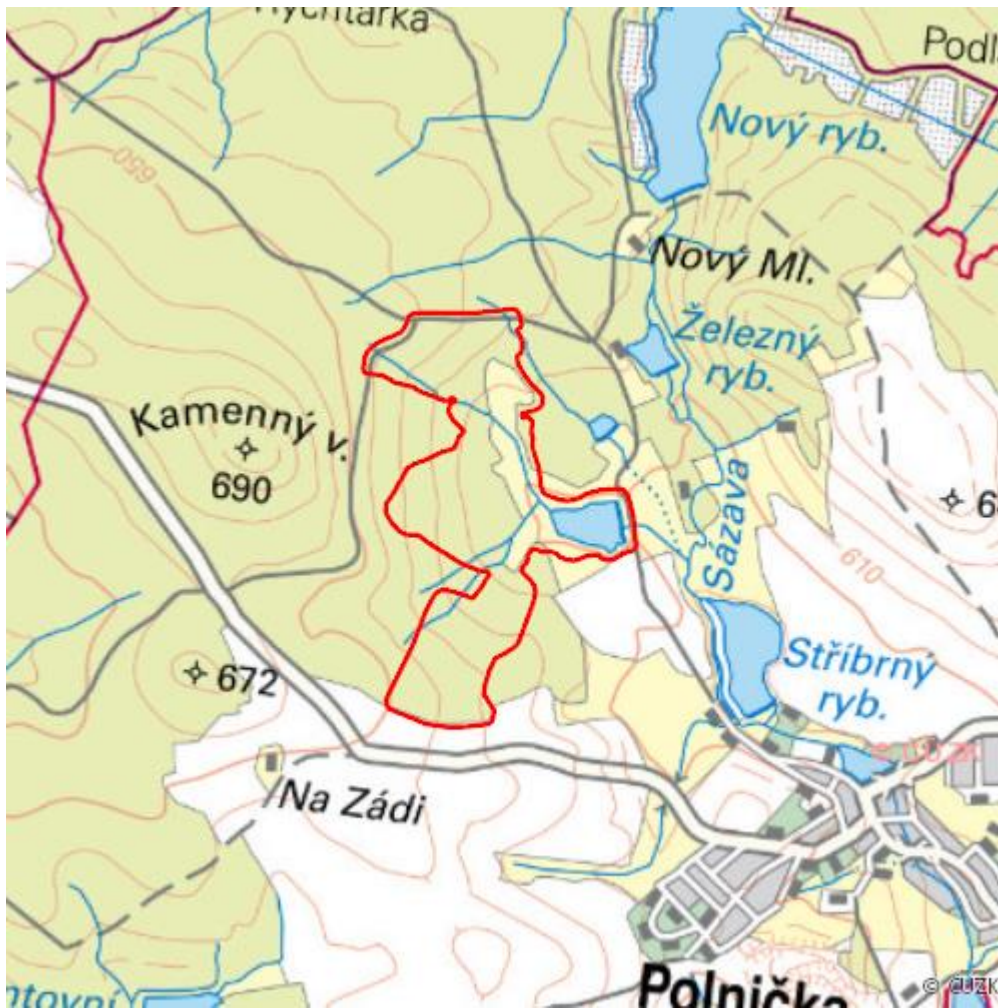

Pod Kamenným vrchem

L.CR.30

Localisation:	49.615072N 15.897706E
Area:	54.692 ha
Category:	Wetlands of local importance
Wetland's type:	5, 8, 13
The degree of protection:	SCI, PLA, NR
Altitude:	590 - 650 m