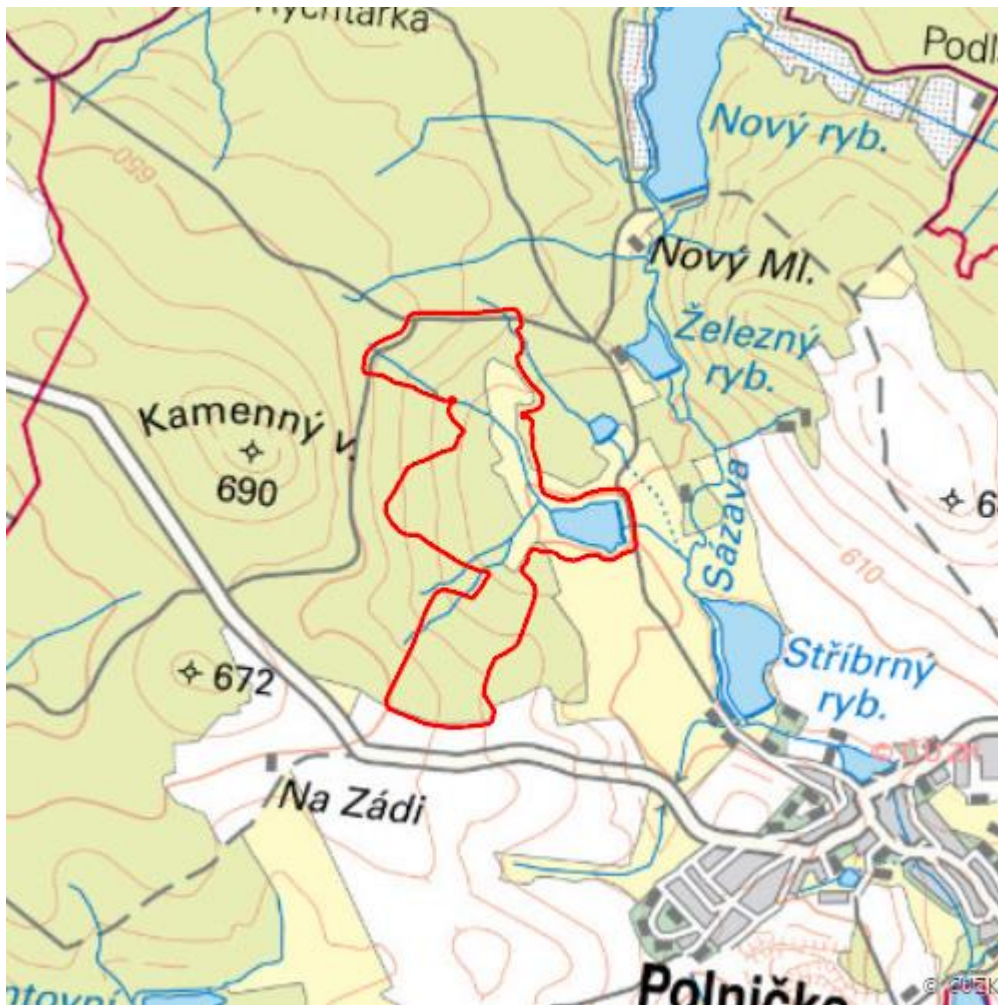

# Pod Kamenným vrchem

L.CR.30

<b>Localisation:</b>	49.615072N 15.897706E
<b>Area:</b>	54.692 ha
<b>Category:</b>	Wetlands of local importance
<b>Wetland's type:</b>	5, 8, 13
<b>The degree of protection:</b>	SCI, PLA, NR
<b>Altitude:</b>	590 - 650 m

## Characteristic

Jedná se o rašelinné louky se svahovým prameništěním rašeliništěm v enklávě mezi smrkovými lesy