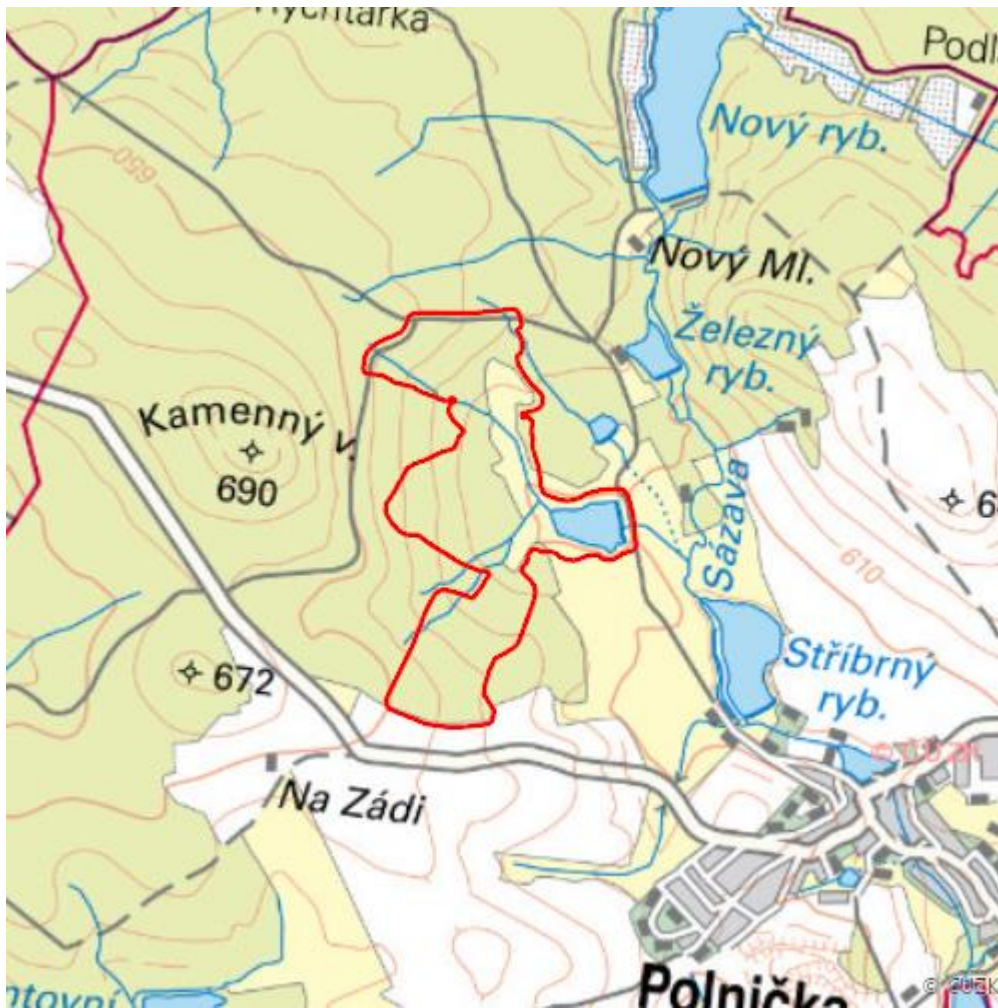

Pod Kamenným vrchem

L.CR.30

Localisation:	49.615072N 15.897706E
Area:	54.692 ha
Category:	Wetlands of local importance
Wetland's type:	5, 8, 13
The degree of protection:	SCI, PLA, NR
Altitude:	590 - 650 m