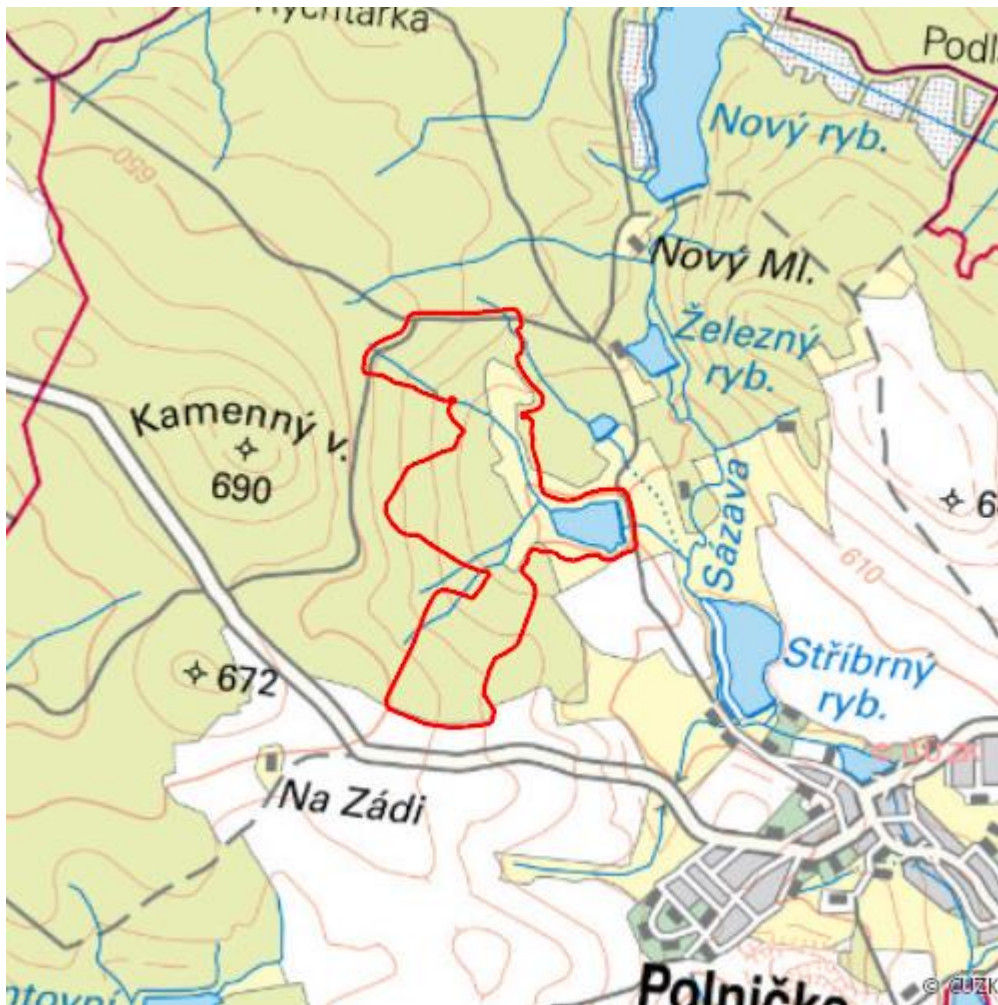

# Pod Kamenným vrchem

L.CR.30

<b>Localisation:</b>	49.615072N 15.897706E
<b>Area:</b>	54.692 ha
<b>Category:</b>	Wetlands of local importance
<b>Wetland's type:</b>	5, 8, 13
<b>The degree of protection:</b>	SCI, PLA, NR
<b>Altitude:</b>	590 - 650 m

## Characteristic

Jedná se o rašelinné louky se svahovým prameništěm v enklávě mezi smrkovými lesy