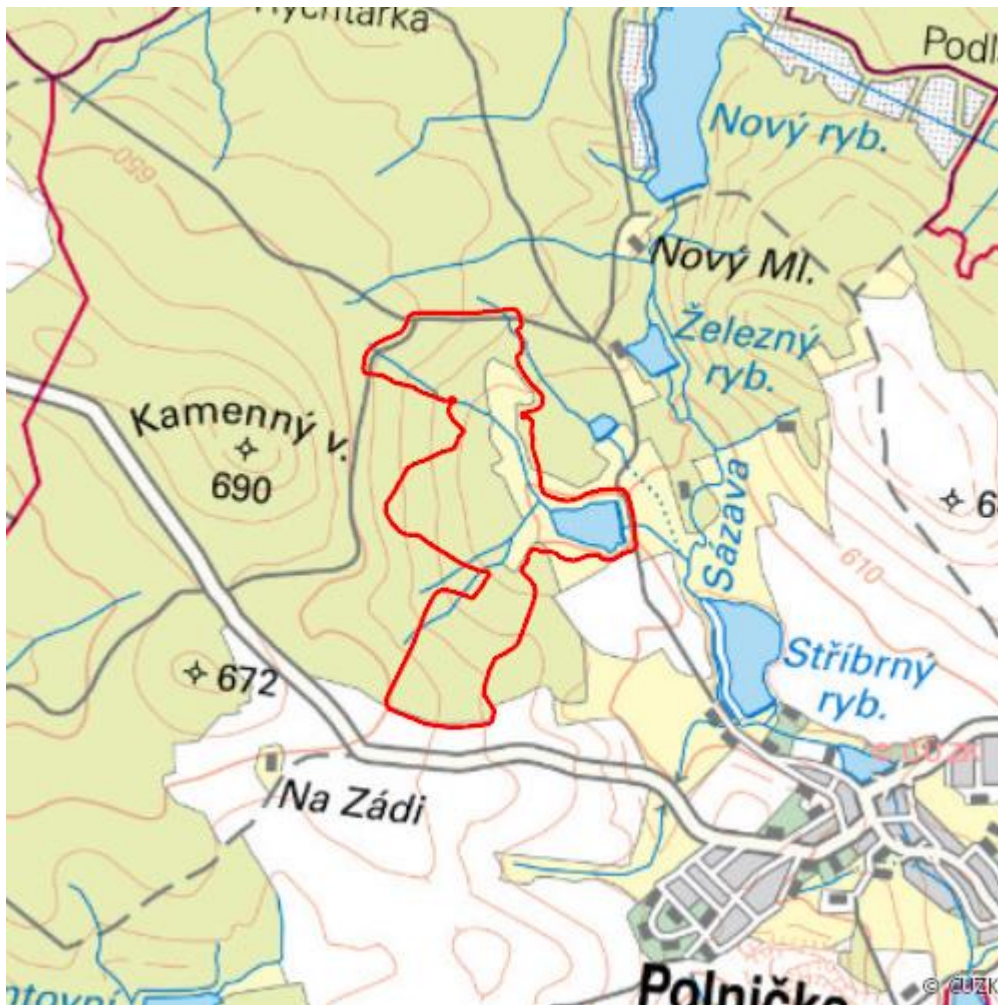

Pod Kamenným vrchem

L.CR.30

Localisation:	49.615072N 15.897706E
Area:	54.692 ha
Category:	Wetlands of local importance
Wetland's type:	5, 8, 13
The degree of protection:	SCI, PLA, NR
Altitude:	590 - 650 m