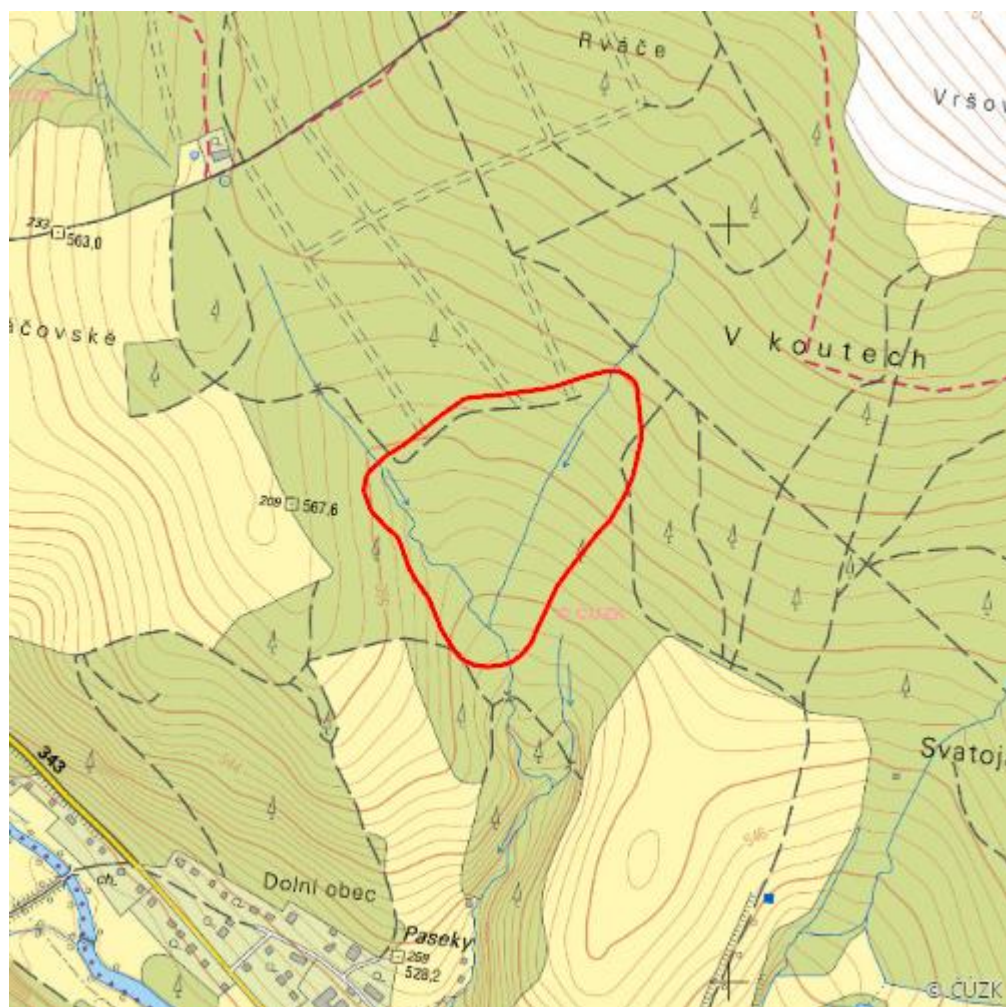

Prameny u Vršova

L.CR.48

Localisation:	49.812346N 15.733772E
Area:	8.807 ha
Category:	Wetlands of local importance
Wetland's type:	1, 4
The degree of protection:	PLA
Altitude:	562 - 592 m

Natural habitats

Habitat code	Habitat name	Code of the habitat type	Name the habitat type	Area	Relative area (%)	Habitat quality (1-4)
L2.2	Údolní jasanovo-olšové luhy	91E0	Smíšené jasanovo-olšové lužní lesy temperátní a boreální Evropy (<i>Alno-Padion</i> , <i>Alnion incanae</i> , <i>Salicion albae</i>)	3.954 ha	44.9	2