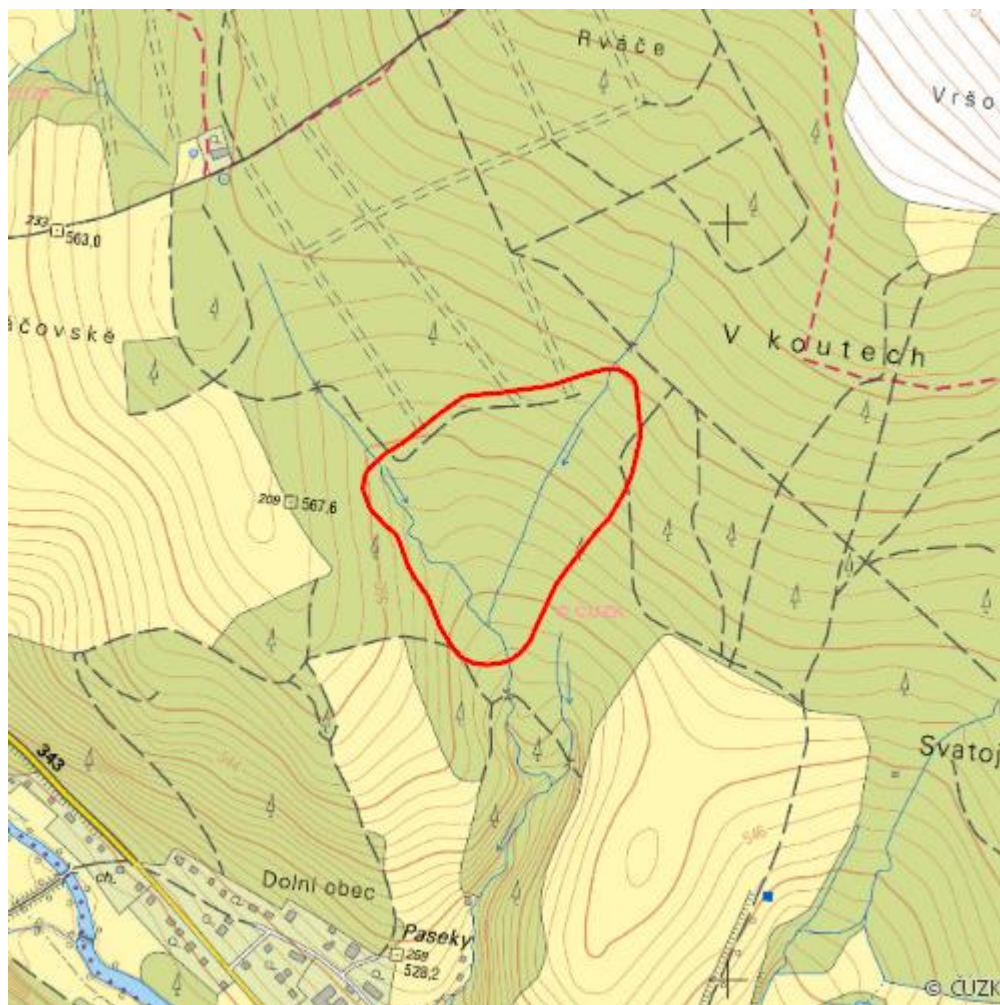

Prameny u Vršova

L.CR.48

Localisation:	49.812346N 15.733772E
Area:	8.807 ha
Category:	Wetlands of local importance
Wetland's type:	1, 4
The degree of protection:	PLA
Altitude:	562 - 592 m

Natural habitats

Habitat code	Habitat name	Code of the habitat type	Name the habitat type	Area	Relative area (%)	Habitat quality (1-4)
L2.2	Údolní jasanovo-olšové luhy	91E0	Smíšené jasanovo-olšové lužní lesy temperátní a boreální Evropy (<i>Alno-Padion</i> , <i>Alnion incanae</i> , <i>Salicion albae</i>)	3.954 ha	44.9	2