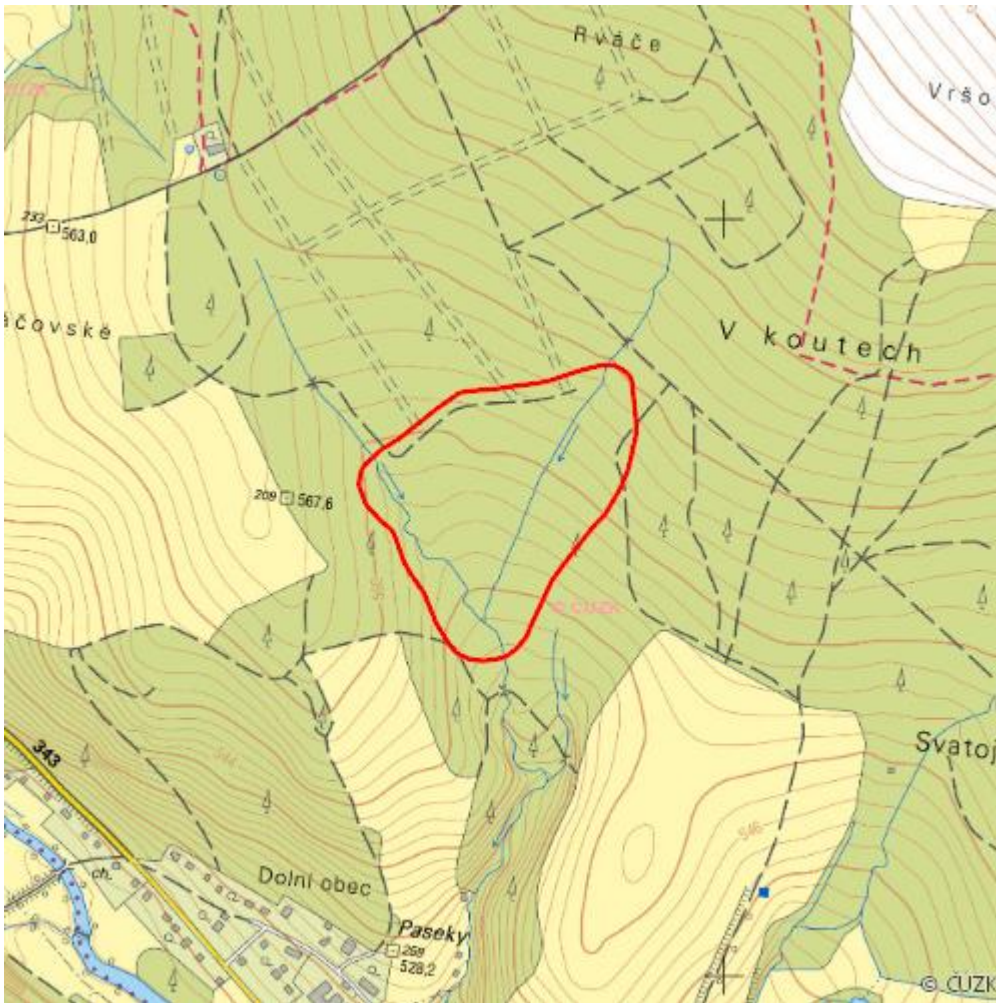

Prameny u Vršova

L.CR.48

Localisation:	49.812346N 15.733772E
Area:	8.807 ha
Category:	Wetlands of local importance
Wetland's type:	1, 4
The degree of protection:	PLA
Altitude:	562 - 592 m

Natural habitats

Habitat code	Habitat name	Code of the habitat type	Name the habitat type	Area	Relative area (%)	Habitat quality (1-4)
L2.2	Údolní jasanovo-olšové luhy	91E0	Smíšené jasanovo-olšové lužní lesy temperátní a boreální Evropy (<i>Alno-Padion</i> , <i>Alnion incanae</i> , <i>Salicion albae</i>)	3.954 ha	44.9	2