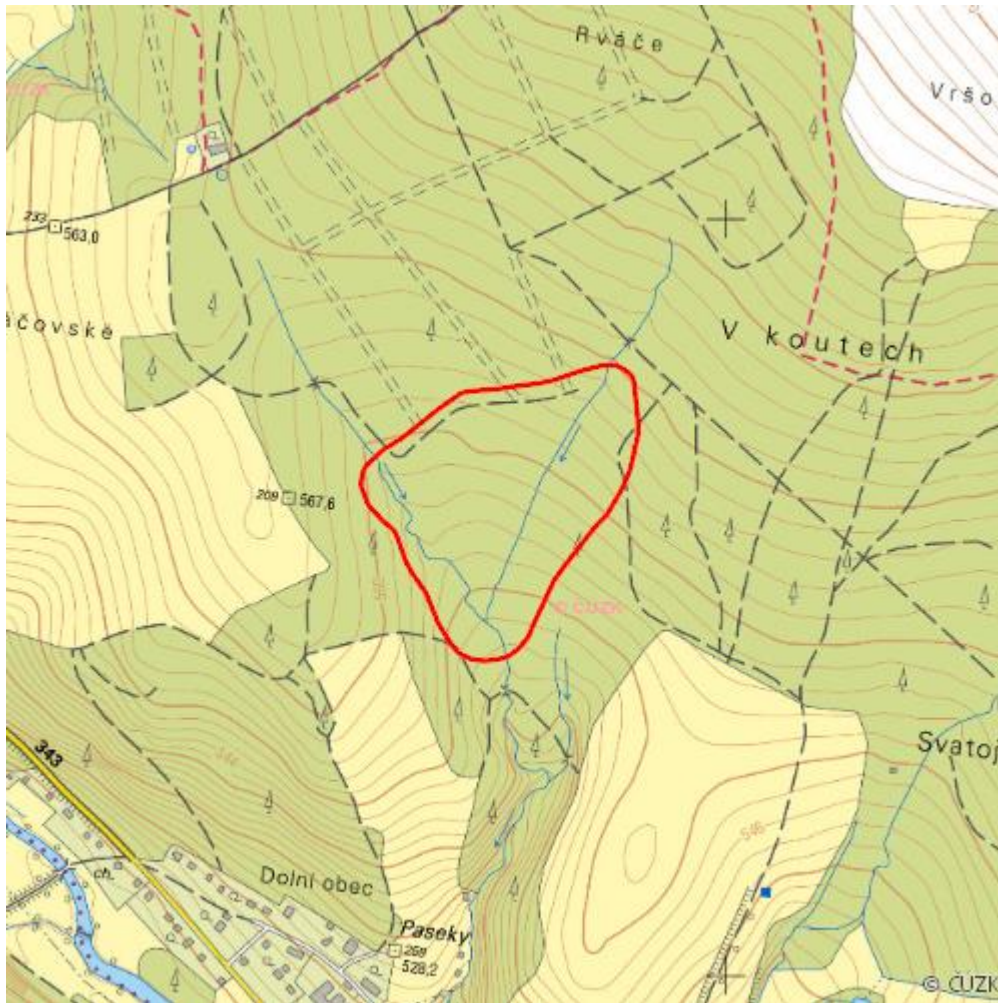

Prameny u Vršova

L.CR.48

Localisation:	49.812346N 15.733772E
Area:	8.807 ha
Category:	Wetlands of local importance
Wetland's type:	1, 4
The degree of protection:	PLA
Altitude:	562 - 592 m

Natural habitats

Habitat code	Habitat name	Code of the habitat type	Name the habitat type	Area	Relative area (%)	Habitat quality (1-4)
L2.2	Údolní jasanovo-olšové luhy	91E0	Smíšené jasanovo-olšové lužní lesy temperátní a boreální Evropy (<i>Alno-Padion</i> , <i>Alnion incanae</i> , <i>Salicion albae</i>)	3.954 ha	44.9	2