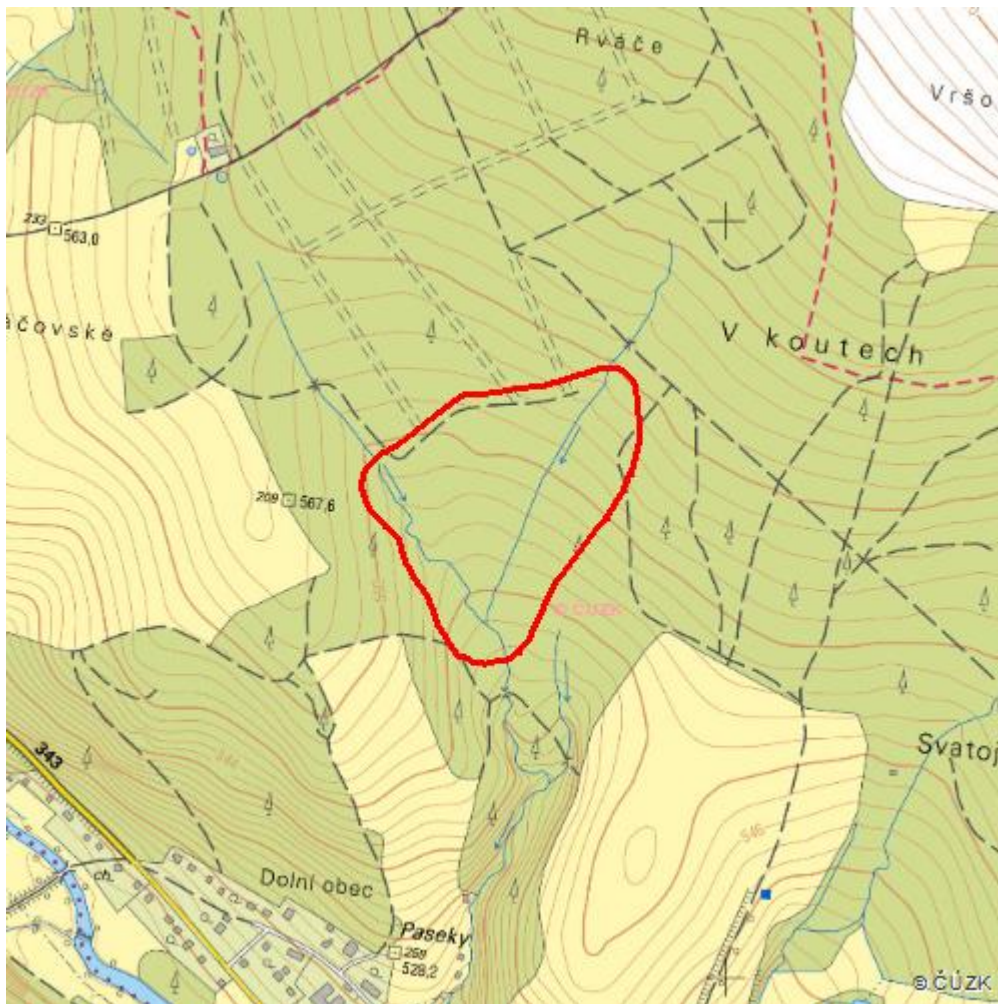

Prameny u Vršova

L.CR.48

Localisation:	49.812346N 15.733772E
Area:	8.807 ha
Category:	Wetlands of local importance
Wetland's type:	1, 4
The degree of protection:	PLA
Altitude:	562 - 592 m

[SHOW LOCATION ON MAP](#)

Natural habitats

Habitat code	Habitat name	Code of the habitat type	Name the habitat type	Area	Relative area (%)	Habitat quality (1-4)
L2.2	Údolní jasanovo-olšové luhy	91E0	Smíšené jasanovo-olšové lužní lesy temperátní a boreální Evropy (Alno-Padion, Alnion incanae, Salicion albae)	3.954 ha	44.9	2