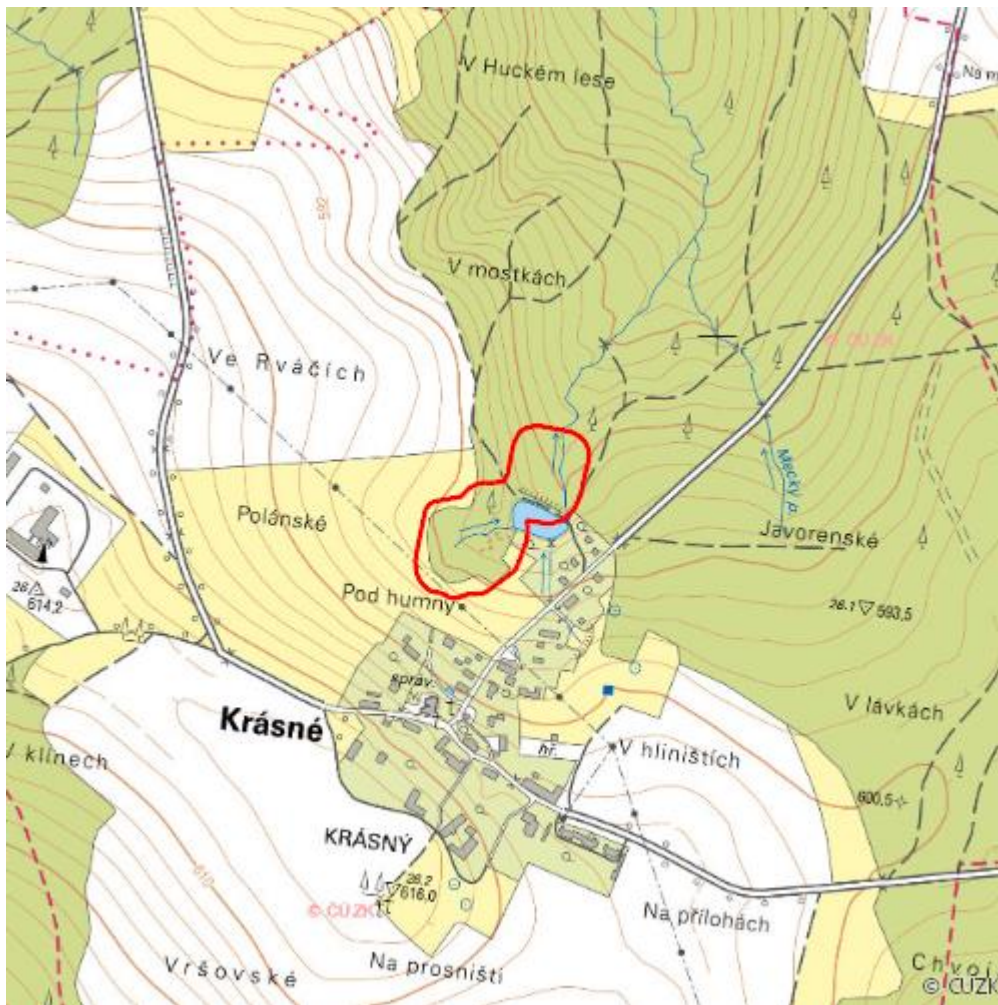

Pod Krásným

L.CR.56

Localisation:	49.823755N 15.745869E
Area:	2.812 ha
Category:	Wetlands of local importance
Wetland's type:	4
The degree of protection:	PLA
Altitude:	590 - 600 m

Natural habitats

Habitat code	Habitat name	Code of the habitat type	Name the habitat type	Area	Relative area (%)	Habitat quality (1-4)
L2.2	Údolní jasanovo-olšové luhy	91E0	Smíšené jasanovo-olšové lužní lesy temperátní a boreální Evropy (<i>Alno-Padion</i> , <i>Alnion incanae</i> , <i>Salicion albae</i>)	1.429 ha	50.83	4