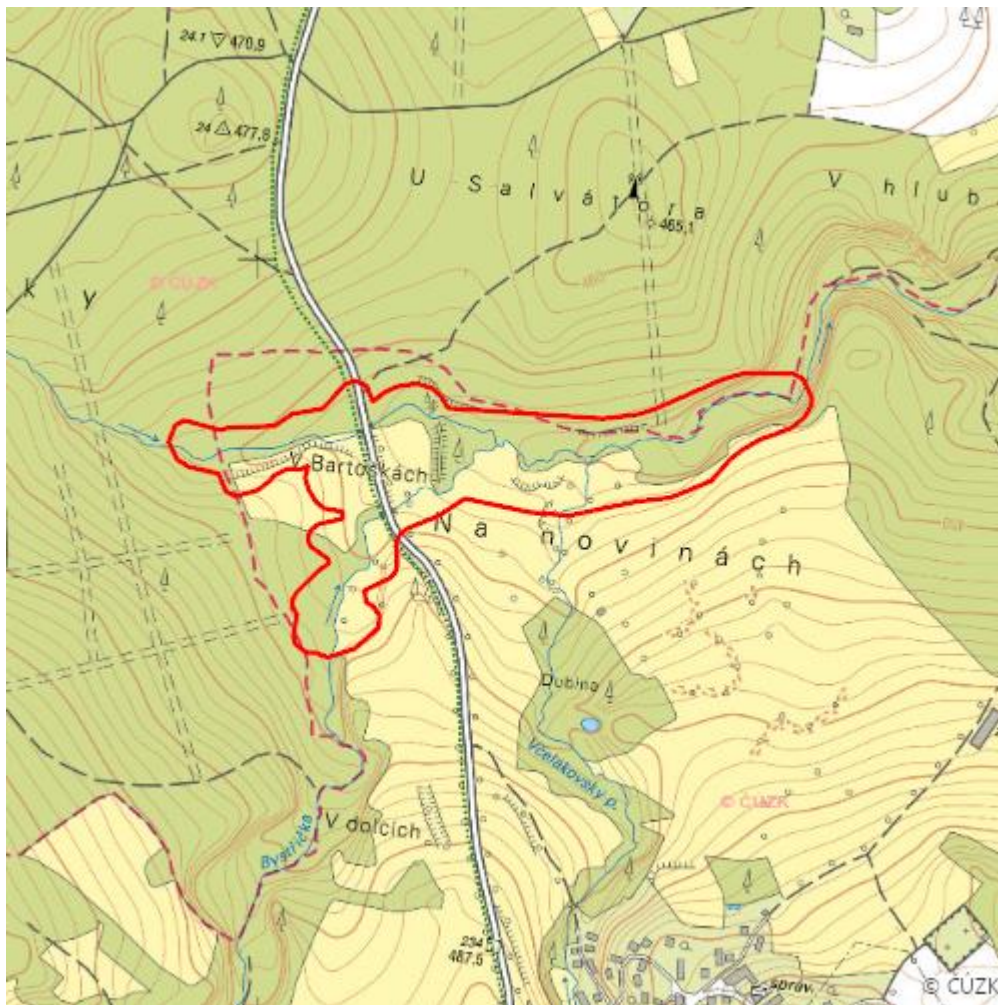

# Bartošky

L.CR.68

**Localisation:** 49.823914N 15.87826E

**Area:** 11.628 ha

**Category:** Wetlands of local importance

**Wetland's type:** 4, 5

**The degree of protection:** PLA

**Altitude:** 444 - 482 m