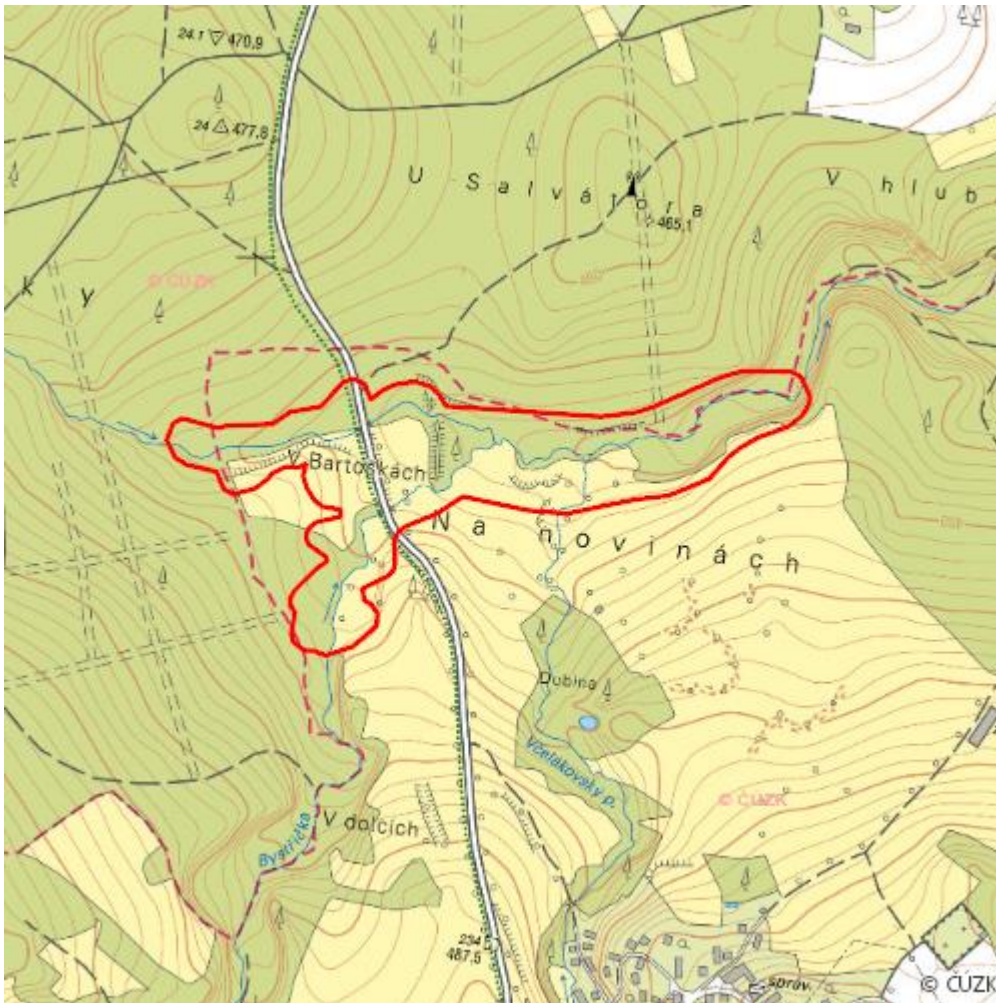

# Bartošky

L.CR.68

<b>Localisation:</b>	49.823914N 15.87826E
<b>Area:</b>	11.628 ha
<b>Category:</b>	Wetlands of local importance
<b>Wetland's type:</b>	4, 5
<b>The degree of protection:</b>	PLA
<b>Altitude:</b>	444 - 482 m