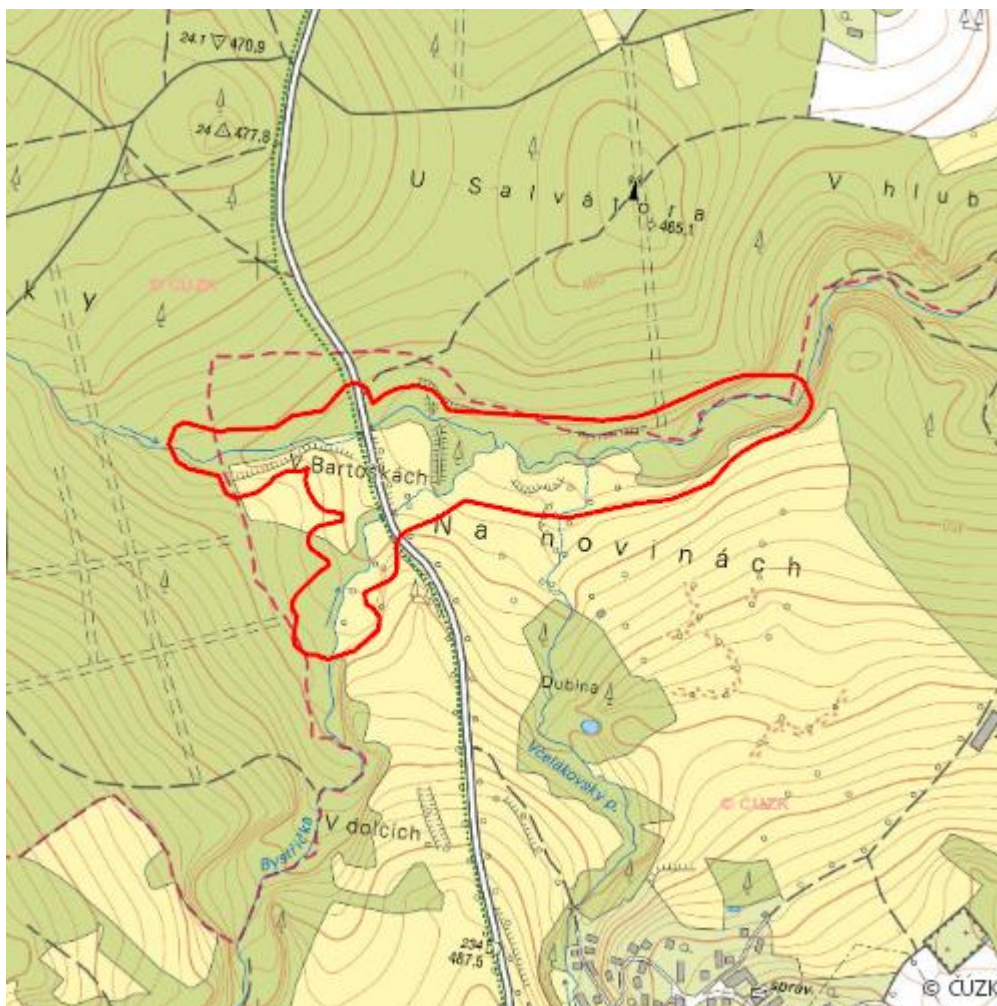

# Bartošky

L.CR.68

<b>Localisation:</b>	49.823914N 15.87826E
<b>Area:</b>	11.628 ha
<b>Category:</b>	Wetlands of local importance
<b>Wetland's type:</b>	4, 5
<b>The degree of protection:</b>	PLA
<b>Altitude:</b>	444 - 482 m

[SHOW LOCATION ON MAP](#)